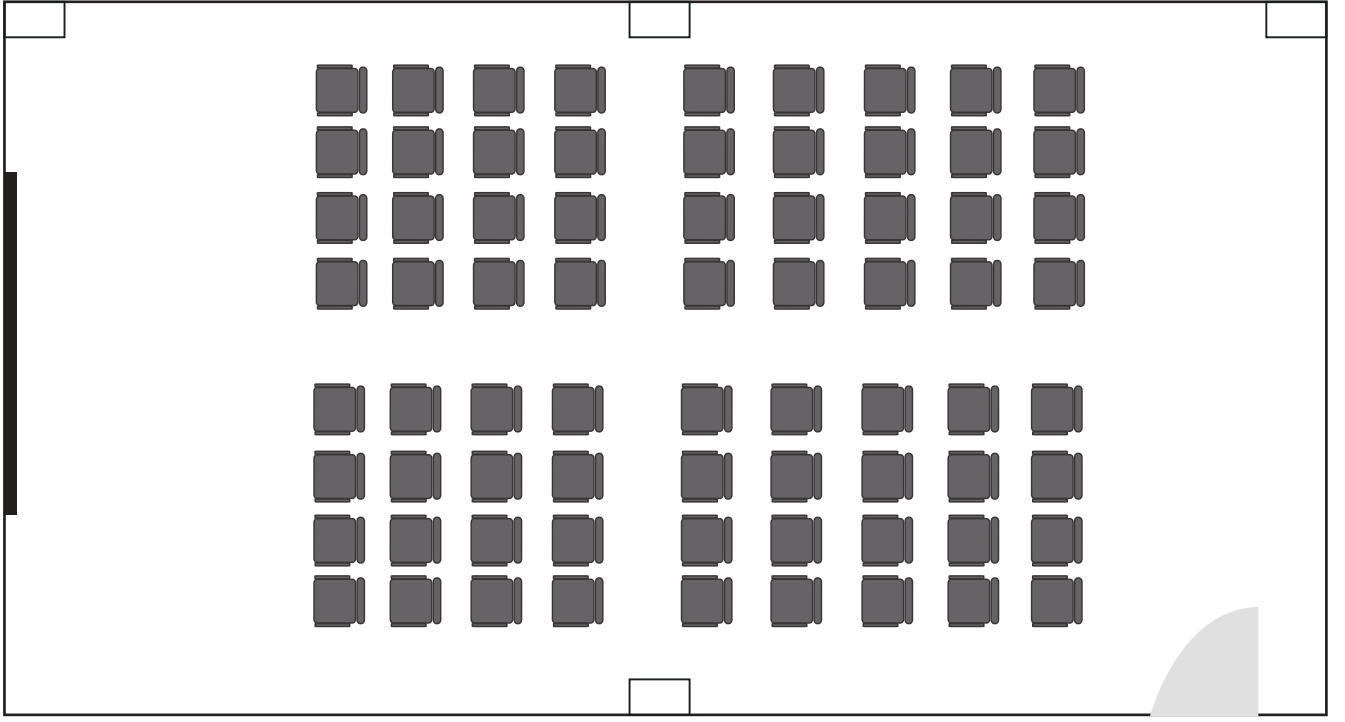

81 m² 6,5 x 6,1 x 3,3 m

BANKET / BANQUET

48

60

72

GİRİŞ
ENTRANCE

EMEK TOPLANTI SALONU

EMEK HALL

81 m² 6,5 x 6,1 x 3,3 m

SINIF / CLASSROOM

20

30

EMEK TOPLANTI SALONU

KONFERANS / CONFERENCE

GIRIŞ
ENTRANCE

EMEK HALL