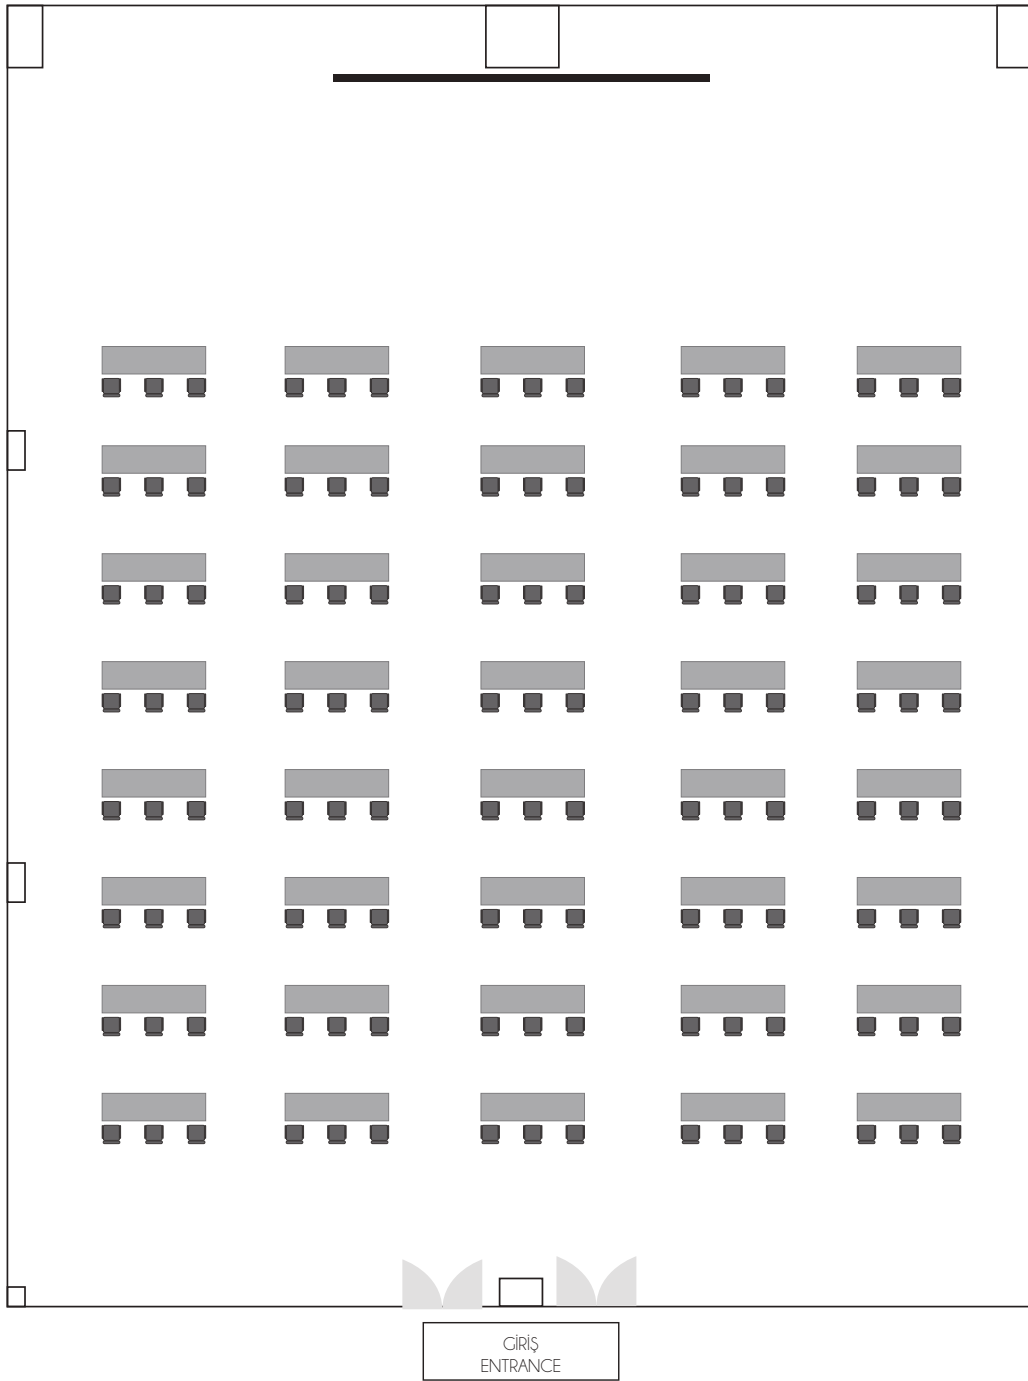

BEŞTEPE SALONU

BEŞTEPE HALL

100 m² 13,7 x 7,3 x 3.2 m

BANKET / BANQUET

 48

 60

BEŞTEPE SALONU

BEŞTEPE HALL

100 m² 13,7 x 7,3 x 3.2 m

SINIF / CLASSROOM

 24

 36

BEŞTEPE SALONU

BEŞTEPE HALL

100 m² 13,7 x 7,3 x 3.2 m

KONFERANS / CONFERENCE

● 592

● 740

● 840

SÖĞÜTÖZÜ TERAS
SÖĞÜTÖZÜ TERRACE
1037 m² 253 X 41m

RESEPSİYON / RECEPTION
Y1000

ESENBOĞA 1 TOPLANTI SALONU
ESENBOĞA 1 HALL

250 m² 13,36 x 18,78 x 3,3 m

BANKET / BANQUET

 96

 120

ESENBOĞA 1 TOPLANTI SALONU
 ESENBOĞA 1 HALL

250 m² 13,36 x 18,78 x 3,3 m

SINIF / CLASSROOM

 80
 120

ESENBOĞA 1 TOPLANTI SALONU
ESENBOĞA 1 HALL

250 m² 13,36 x 18,78 x 3,3 m