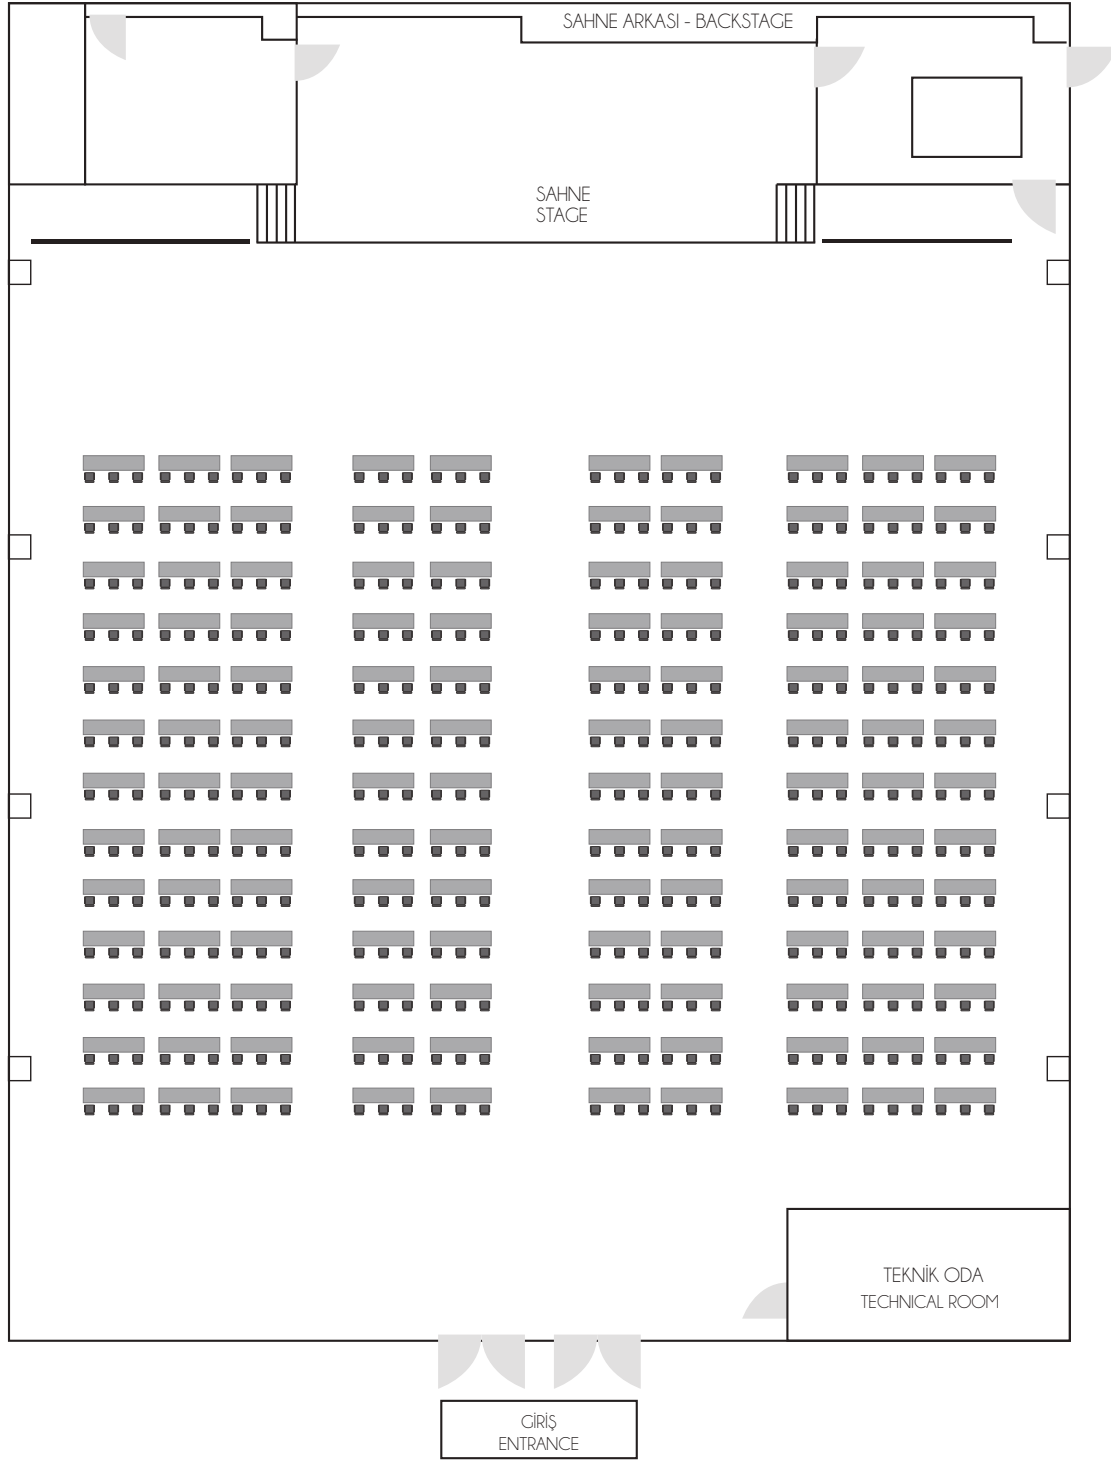

BEŞTEPE SALONU

BEŞTEPE HALL

100 m² 13,7 x 7,3 x 3.2 m

BANKET / BANQUET

 48

 60

BEŞTEPE SALONU

BEŞTEPE HALL

KONFERANS / CONFERENCE

24

AVRASYA SALONU

AVRASYA HALL

51 m² 6,8 x 7,6 x 4,28 m

U-MASA / U - SHAPE TABLE

17

ANKARA BALO SALONU

ANKARA BALL ROOM

730 m² 25,13 x 29 x 4,45 m

BANKET / BANQUET

424

530

636

ANKARA BALO SALONU

ANKARA BALLROOM

730 m² 25,13 x 29 x 4,45 m

SINIF / CLASSROOM

 260

 390

ANKARA BALO SALONU

ANKARA BALLROOM

730 m² 25,13 x 29 x 4,45 m

KONFERANS / CONFERENCE