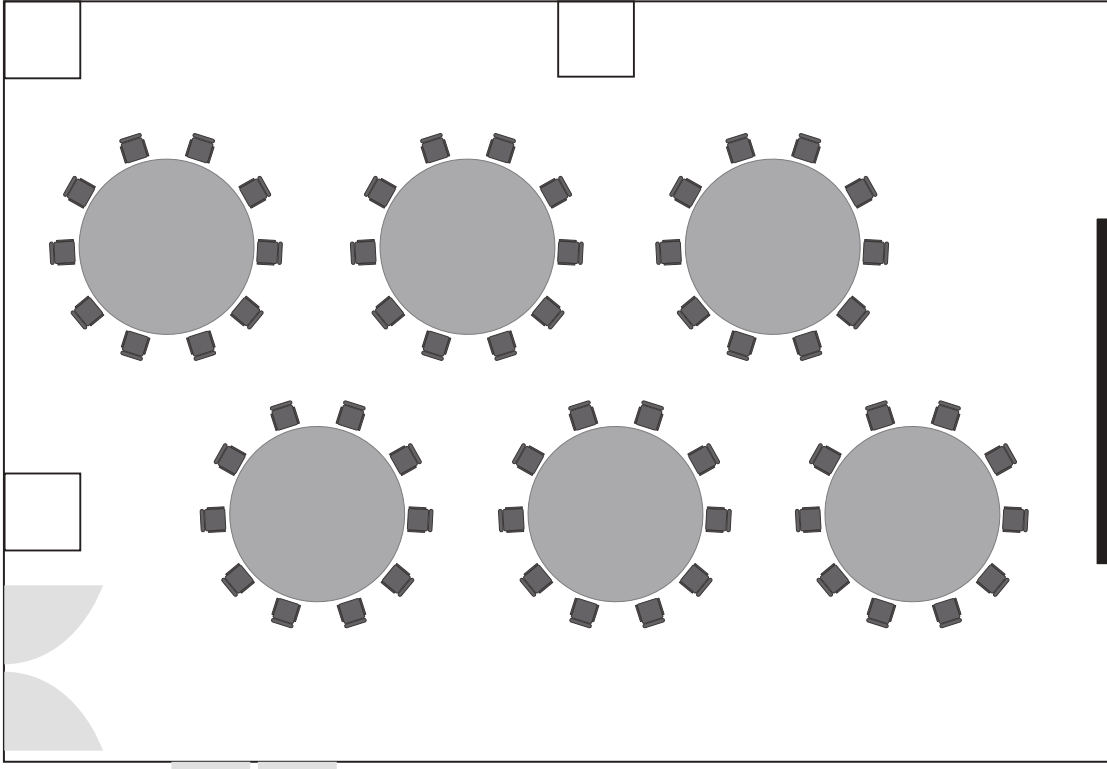

GİRİŞ
ENTRANCE

SÖĞÜTÖZÜ TOPLANTI SALONU
SÖĞÜTÖZÜ HALL

123 m² 13,9 x 8,8 x 3.2 m

BANKET / BANQUET

- 48
- 60
- 72