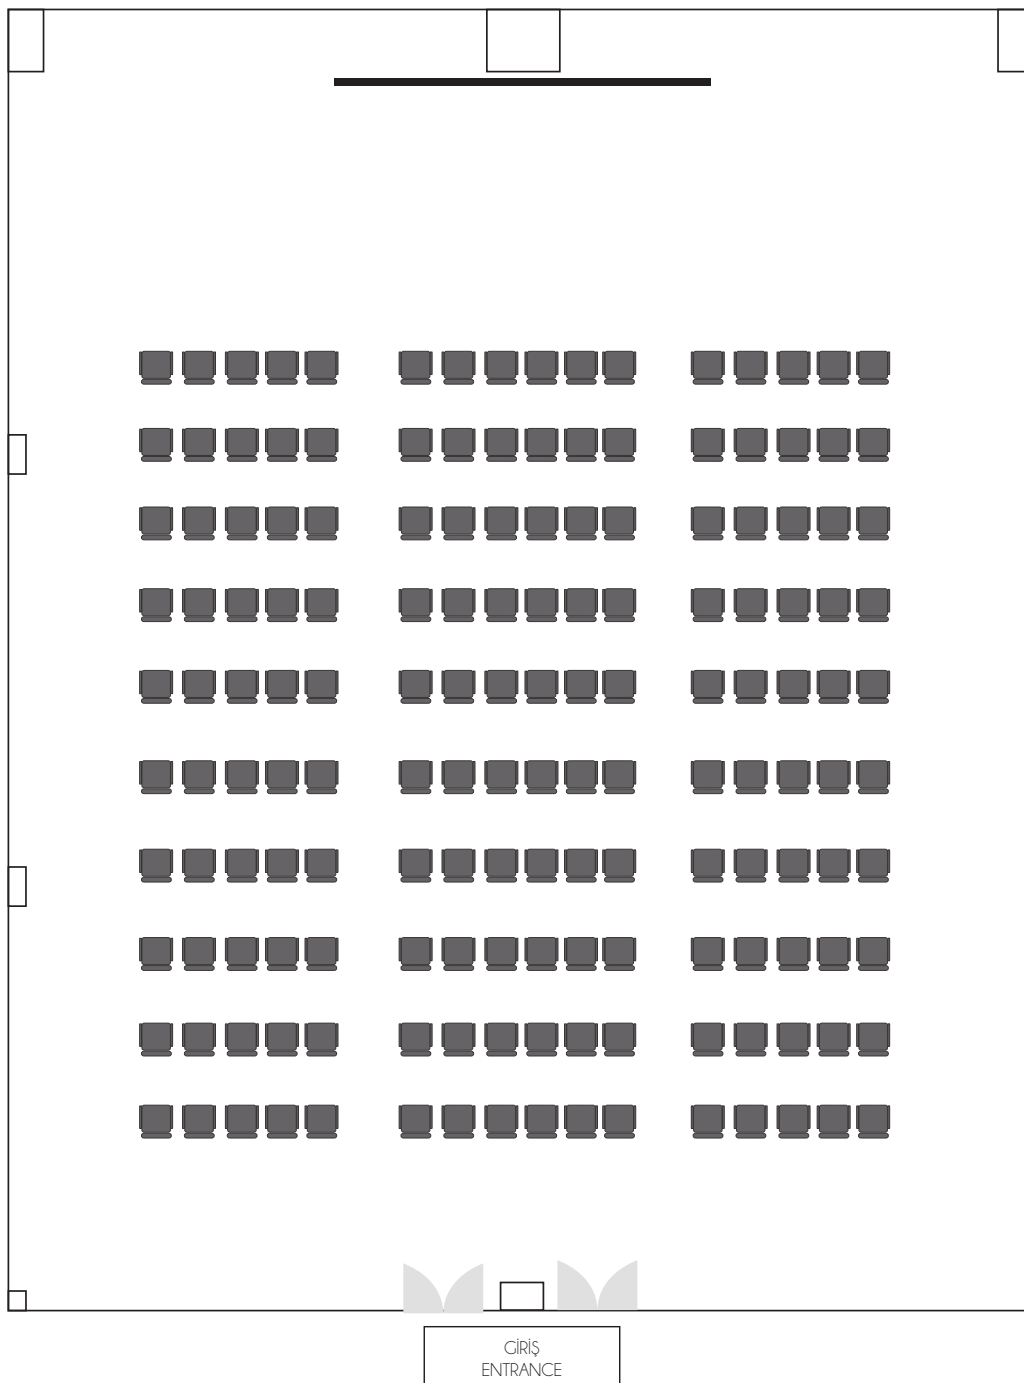

BEŞTEPE SALONU

BEŞTEPE HALL

100 m² 13,7 x 7,3 x 3.2 m

BANKET / BANQUET

 48

 60

BEŞTEPE SALONU

BEŞTEPE HALL

100 m² 13,7 x 7,3 x 3.2 m

SINIF / CLASSROOM

 24

 36

BEŞTEPE SALONU

BEŞTEPE HALL

100 m² 13,7 x 7,3 x 3.2 m

KONFERANS / CONFERENCE

 96

 120

ESENBOĞA 1 TOPLANTI SALONU
 ESENBOĞA 1 HALL

250 m² 13,36 x 18,78 x 3,3 m

SINIF / CLASSROOM

 80
 120

ESENBOĞA 1 TOPLANTI SALONU
ESENBOĞA 1 HALL

250 m² 13,36 x 18,78 x 3,3 m

KONFERANS / CONFERENCE

 160

ESENBOĞA 1 TOPLANTI SALONU
ESENBOĞA 1 HALL

250 m² 13,36 x 18,78 x 3,3 m

U-MASA / U- SHAPE TABLE

U 57

GİRİŞ
ENTRANCE

ESENBOĞA 2 TOPLANTI SALONU