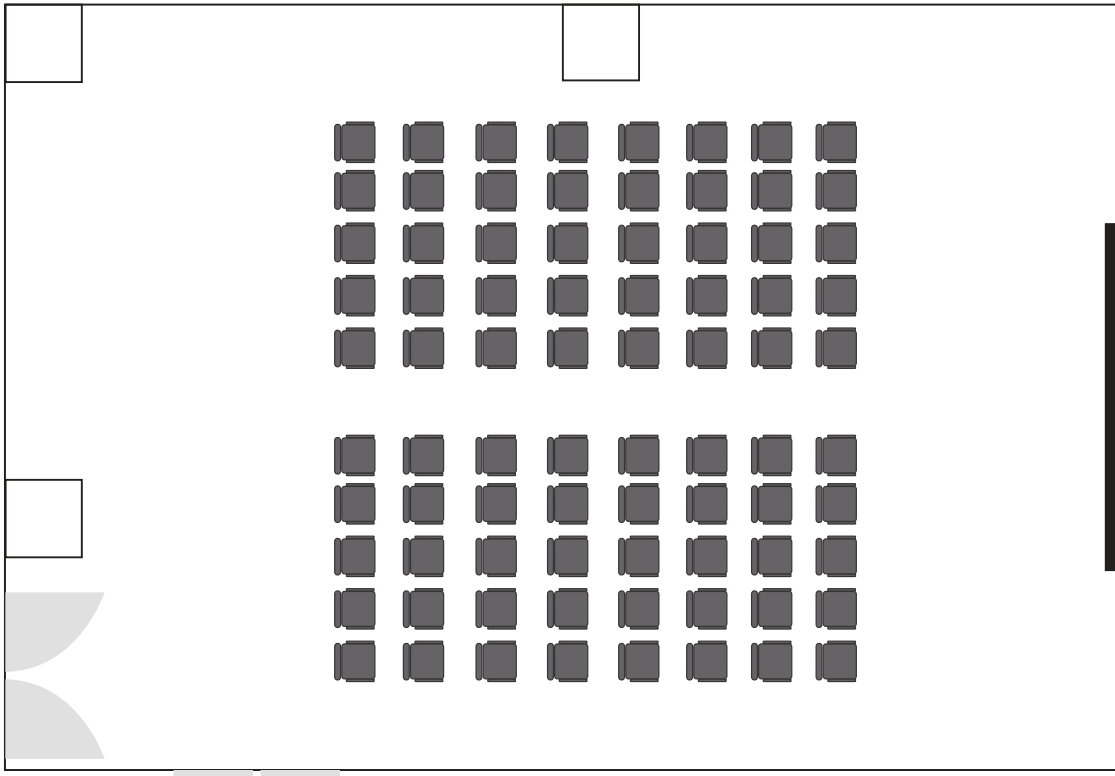

BEŞTEPE SALONU

BEŞTEPE HALL

100 m² 13,7 x 7,3 x 3.2 m

BANKET / BANQUET

 48

 60

BEŞTEPE SALONU

BEŞTEPE HALL

123 m² 13,9 x 8,8 x 3.2 m

BANKET / BANQUET

- 48
- 60
- 72

GİRİŞ
ENTRANCE

SÖĞÜTÖZÜ TOPLANTI SALONU
SÖĞÜTÖZÜ HALL

123 m² 13,9 x 8,8 x 3.2 m

SINIF / CLASSROOM

- 30
- 45