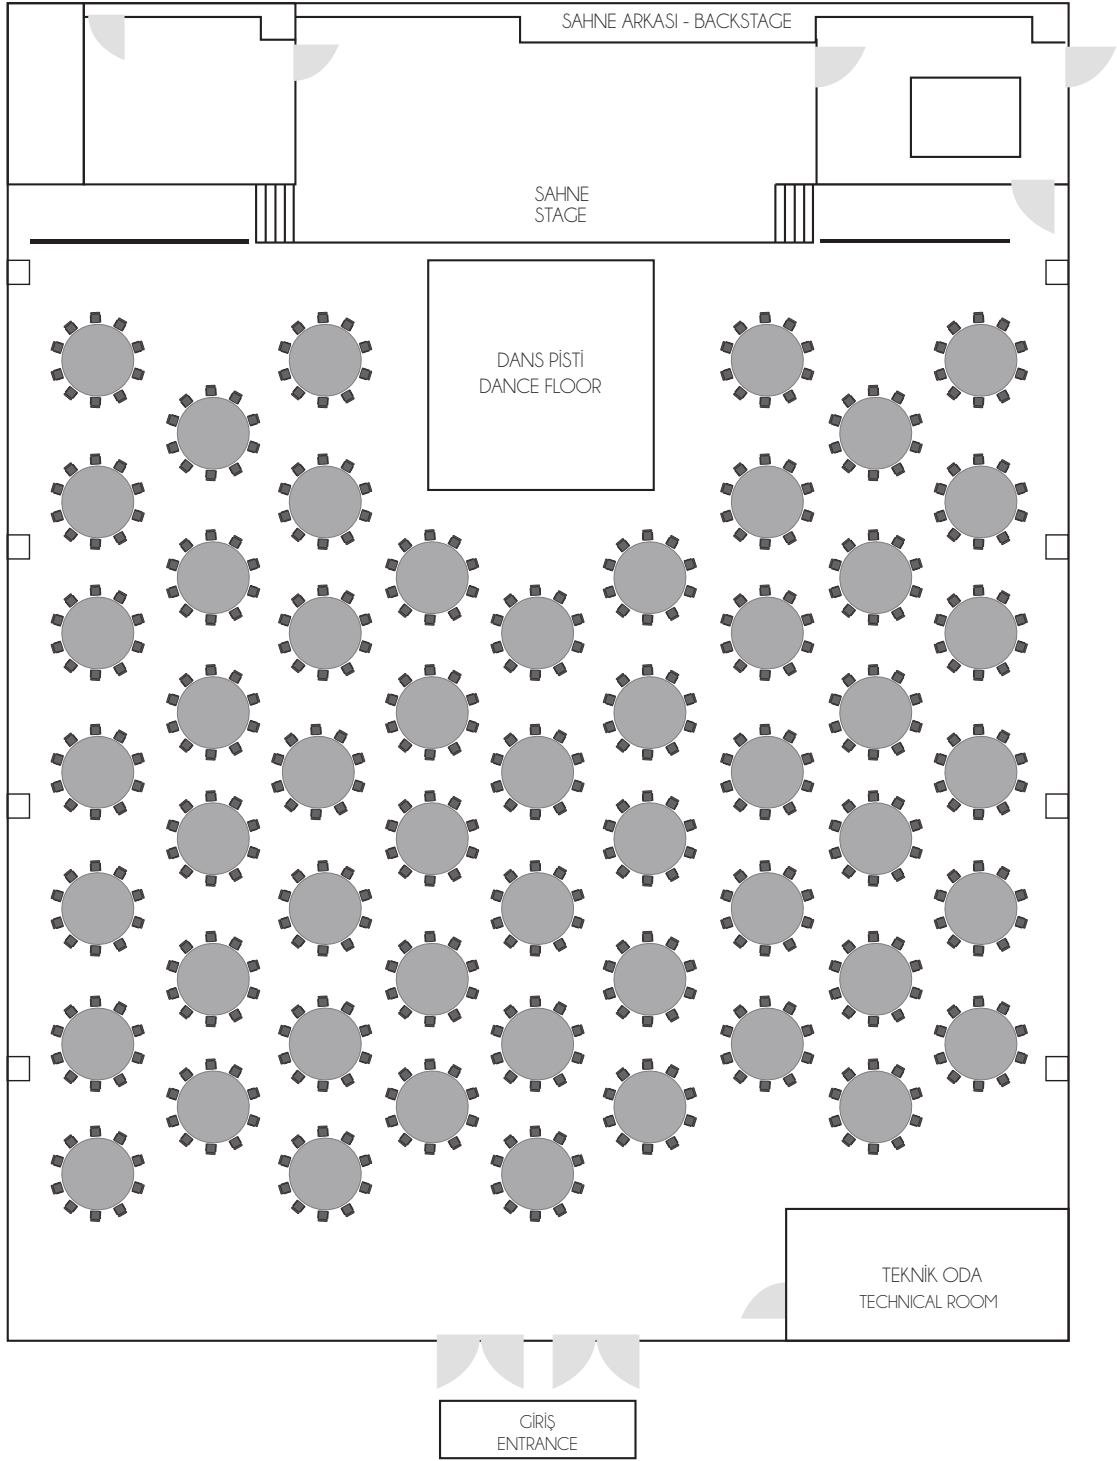

BEŞTEPE SALONU

BEŞTEPE HALL

100 m² 13,7 x 7,3 x 3.2 m

BANKET / BANQUET

 48

 60

BEŞTEPE SALONU

BEŞTEPE HALL

AVRASYA SALONU

AVRASYA HALL

51 m² 6,8 x 7,6 x 4,28 m

SINIF / CLASSROOM

14
18

AVRASYA SALONU

AVRASYA HALL

51 m² 6,8 x 7,6 x 4,28 m

KONFERANS / CONFERENCE

24

AVRASYA SALONU

AVRASYA HALL

51 m² 6,8 x 7,6 x 4,28 m

U-MASA / U - SHAPE TABLE

17

ANKARA BALO SALONU

ANKARA BALL ROOM

730 m² 25,13 x 29 x 4,45 m

BANKET / BANQUET

424

530

636

ANKARA BALO SALONU

ANKARA BALLROOM