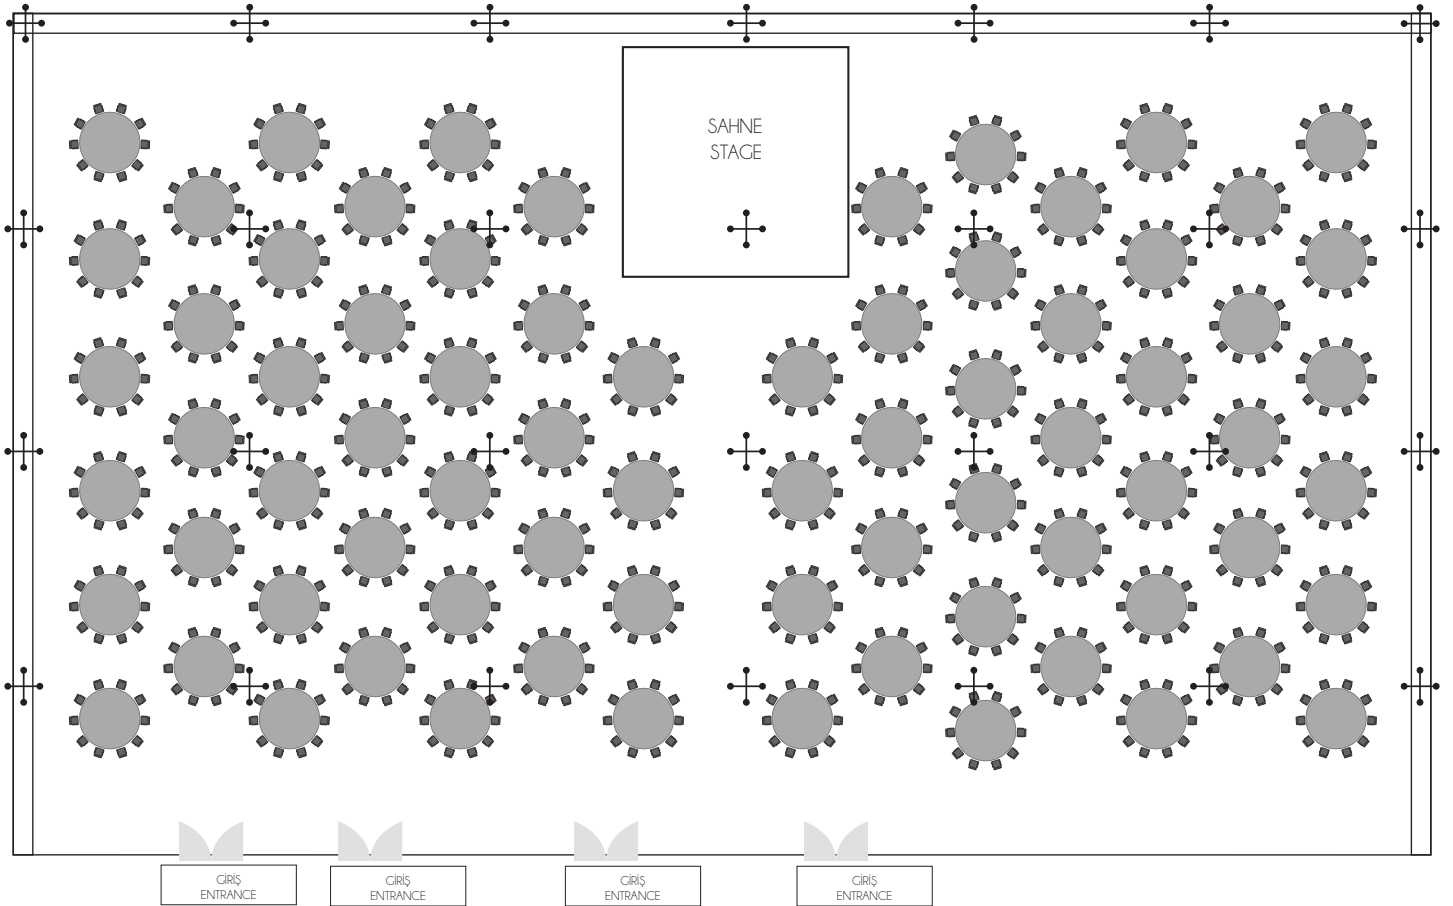

BEŞTEPE SALONU

BEŞTEPE HALL

100 m² 13,7 x 7,3 x 3.2 m

BANKET / BANQUET

 48

 60

BEŞTEPE SALONU

BEŞTEPE HALL

100 m² 13,7 x 7,3 x 3.2 m

SINIF / CLASSROOM

 24

 36

BEŞTEPE SALONU

BEŞTEPE HALL

100 m² 13,7 x 7,3 x 3.2 m

KONFERANS / CONFERENCE

70

BEŞTEPE SALONU

BEŞTEPE HALL

100 m² 13,7 x 7,3 x 3.2 m

U-MASA / U-SHAPE TABLE

24

SÖĞÜTÖZÜ TERAS
SÖĞÜTÖZÜ TERRACE
1037 m² 253 X 41m

BANKET / BANQUET

● 592

● 740

● 840

SÖĞÜTÖZÜ TERAS
SÖĞÜTÖZÜ TERRACE
1037 m² 253 X 41m

RESEPSİYON / RECEPTION
Y1000

ESENBOĞA 1 TOPLANTI SALONU
ESENBOĞA 1 HALL

250 m² 13,36 x 18,78 x 3,3 m

BANKET / BANQUET