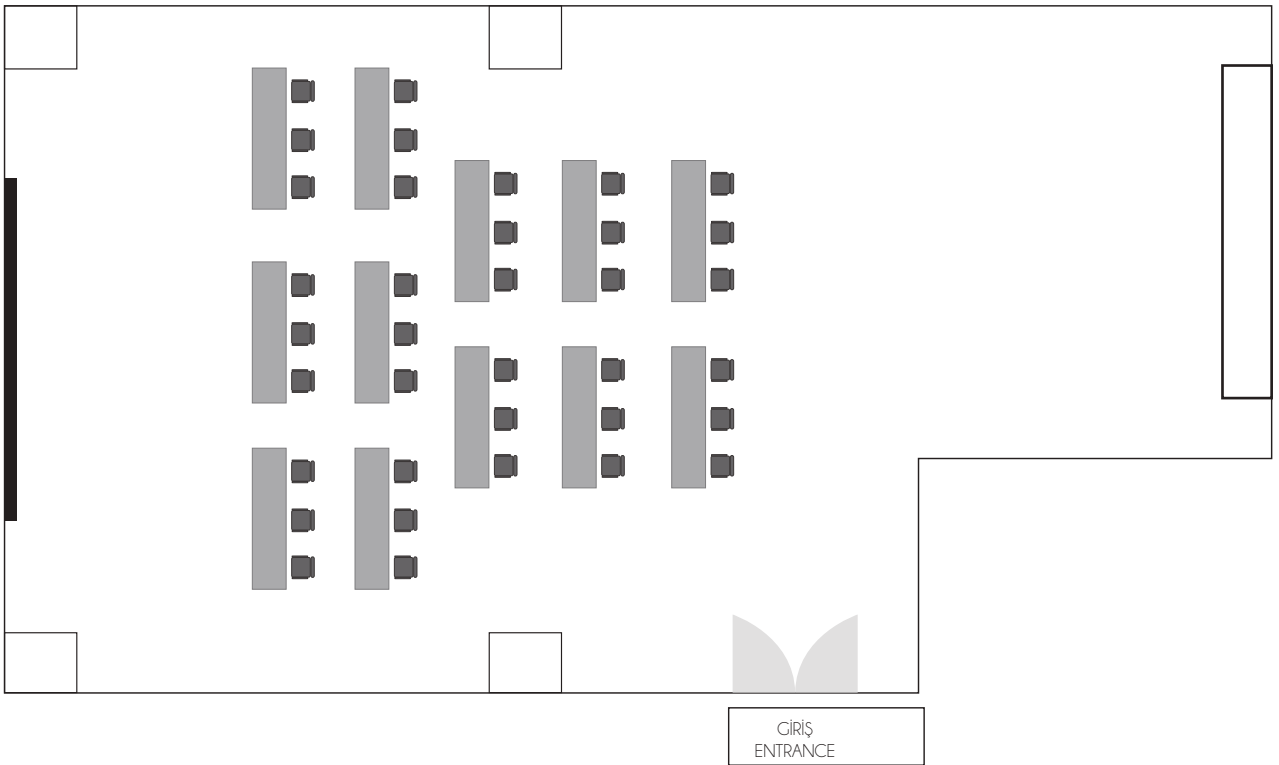

BEŞTEPE SALONU

BEŞTEPE HALL

100 m² 13,7 x 7,3 x 3.2 m

BANKET / BANQUET

 48

 60

BEŞTEPE SALONU

BEŞTEPE HALL

100 m² 13,7 x 7,3 x 3.2 m

SINIF / CLASSROOM

 24

 36

BEŞTEPE SALONU

BEŞTEPE HALL

100 m² 13,7 x 7,3 x 3.2 m

KONFERANS / CONFERENCE