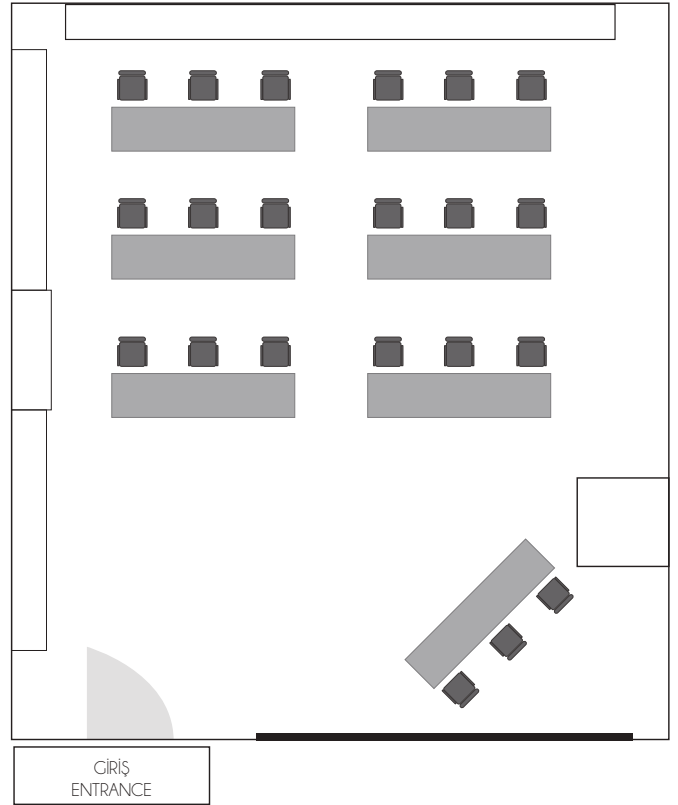

216

SÖĞÜTÖZÜ RESTORAN
SÖĞÜTÖZÜ RESTAURANT
347 m² 12,7 x 27,4 x 3.24 m

RESEPSİYON / RECEPTION
Y300

AVRASYA SALONU

AVRASYA HALL

51 m² 6,8 x 7,6 x 4,28 m

BANKET / BANQUET

24
30

AVRASYA SALONU

AVRASYA HALL

51 m² 6,8 x 7,6 x 4,28 m

SINIF / CLASSROOM

14
18

AVRASYA SALONU

AVRASYA HALL

51 m² 6,8 x 7,6 x 4,28 m