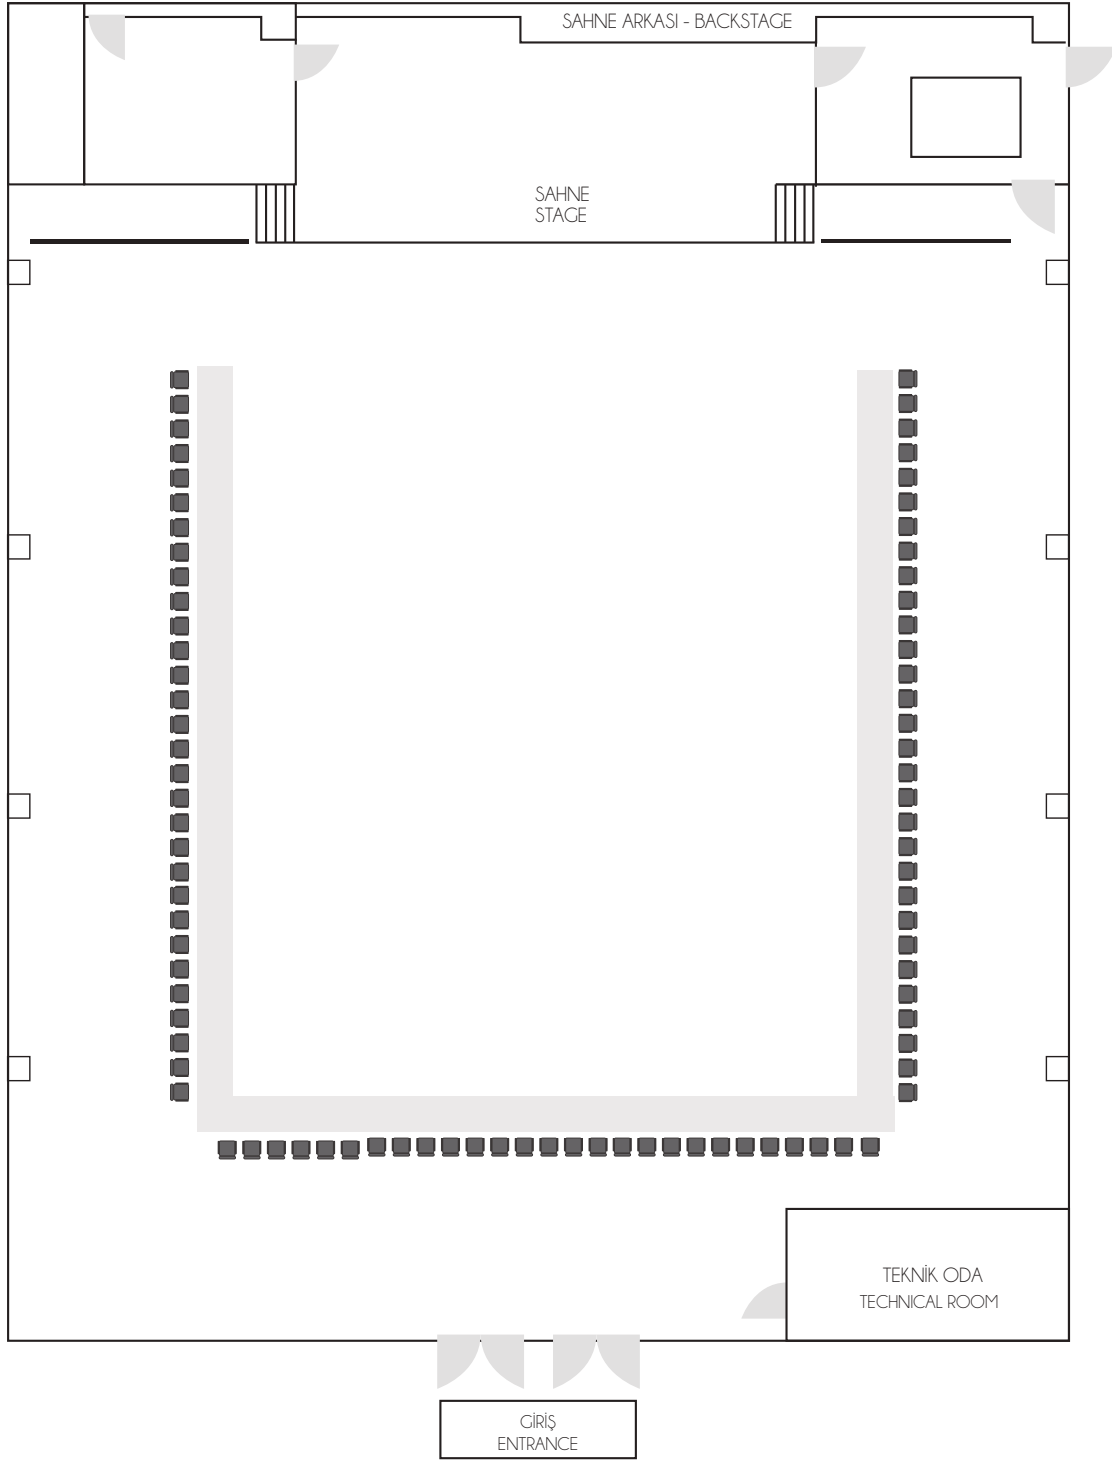

BEŞTEPE SALONU

BEŞTEPE HALL

100 m² 13,7 x 7,3 x 3.2 m

BANKET / BANQUET

 48

 60

BEŞTEPE SALONU

BEŞTEPE HALL

KONFERANS / CONFERENCE

24

AVRASYA SALONU

AVRASYA HALL

51 m² 6,8 x 7,6 x 4,28 m

U-MASA / U - SHAPE TABLE

17

ANKARA BALO SALONU

730 m² 25,13 x 29 x 4,45 m

SINIF / CLASSROOM

 260

 390

ANKARA BALO SALONU

ANKARA BALLROOM

730 m² 25,13 x 29 x 4,45 m

KONFERANS / CONFERENCE

648

ANKARA BALO SALONU

ANKARA BALLROOM

730 m² 25,13 x 29 x 4,45 m

U- MASA /U- SHAPE TABLE

U 87

ANKARA BALO SALONU

ANKARA BALLROOM