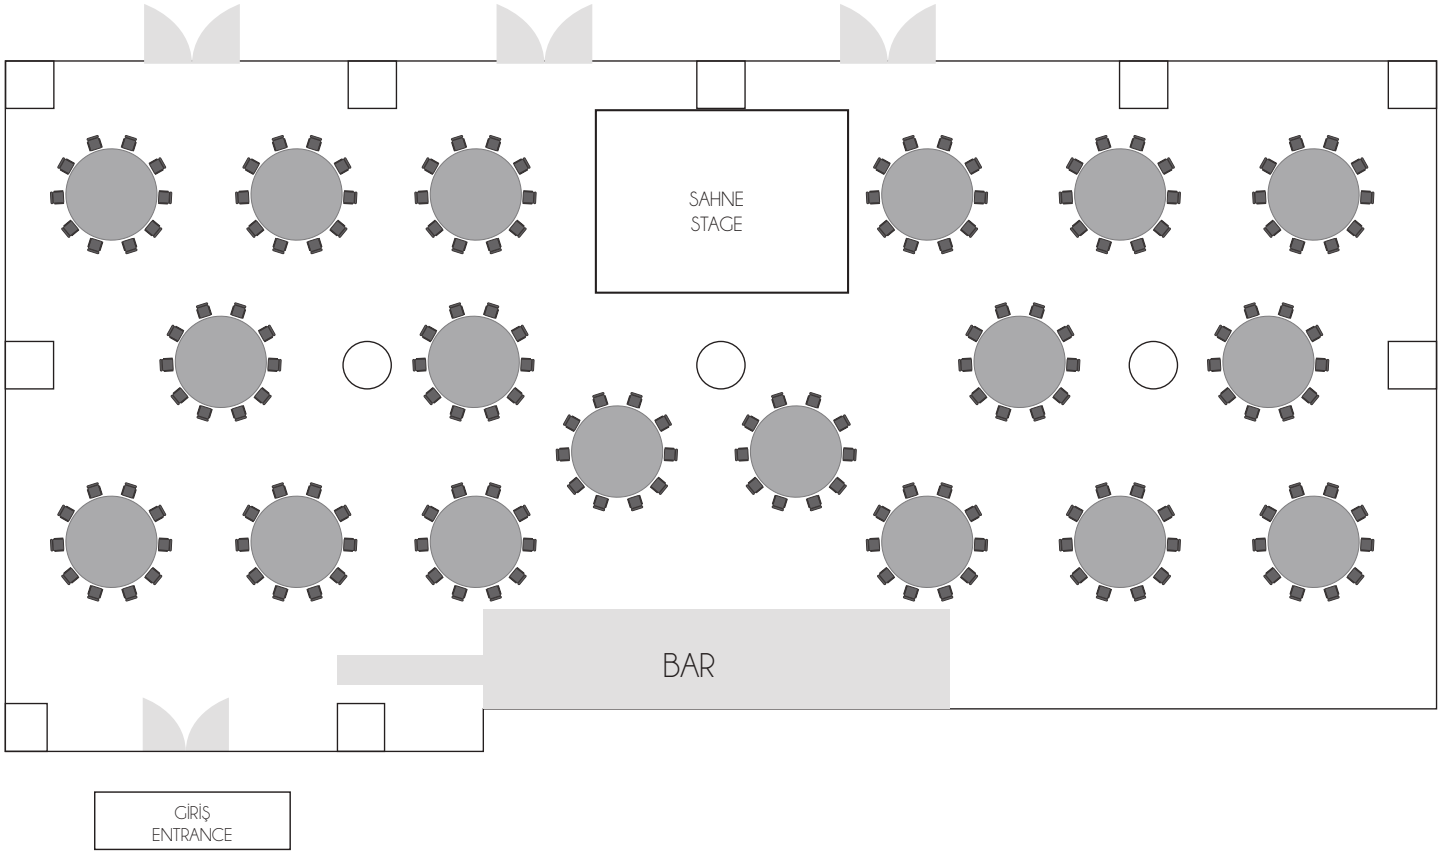

SÖĞÜTÖZÜ RESTORAN

SÖĞÜTÖZÜ RESTAURANT

347 m² 12,7 x 27,4 x 3.24 m

BANKET / BANQUET

144

180

216