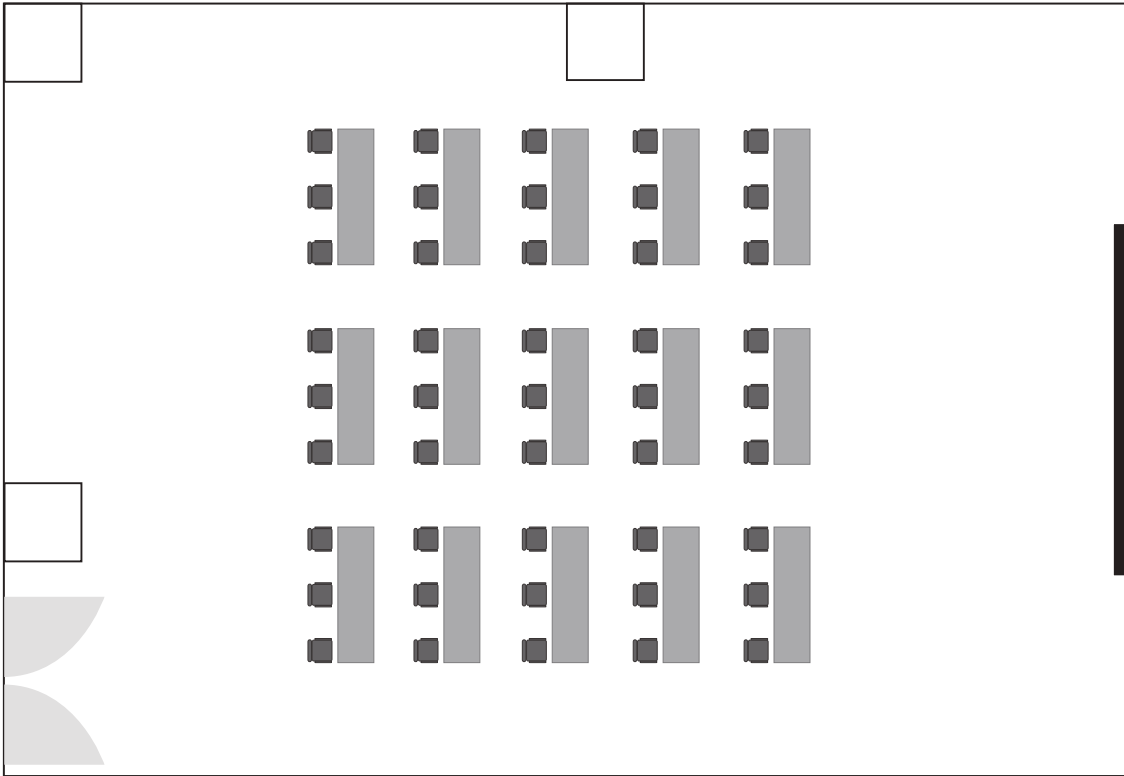

GİRİŞ
ENTRANCE

SÖĞÜTÖZÜ TOPLANTI SALONU
SÖĞÜTÖZÜ HALL

123 m² 13,9 x 8,8 x 3.2 m

SINIF / CLASSROOM

- 30
- 45