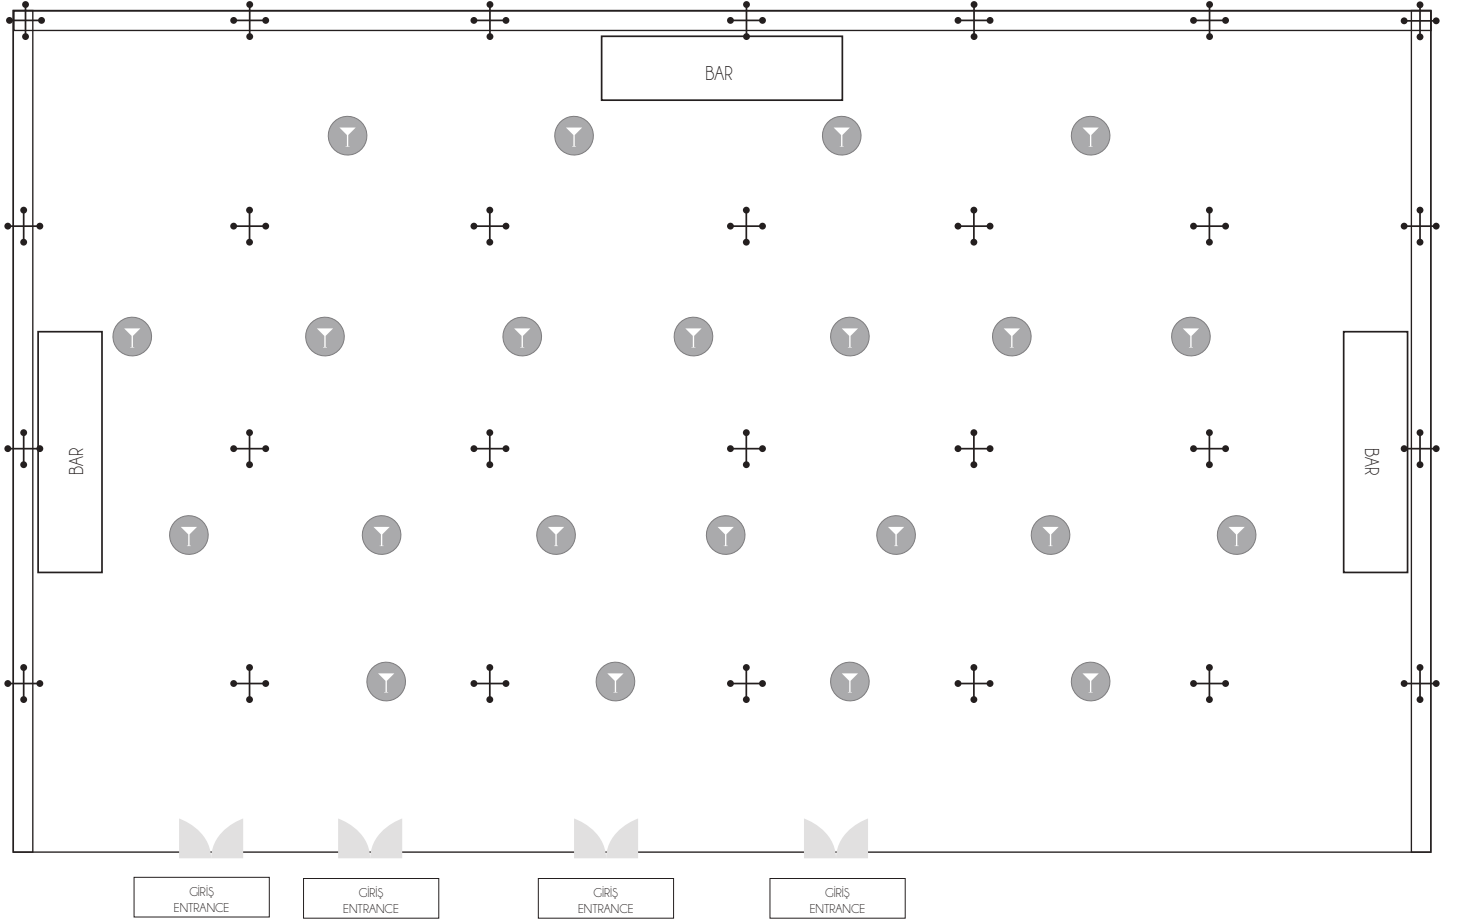

SÖĞÜTÖZÜ TERAS
SÖĞÜTÖZÜ TERRACE
1037 m² 253 X 41m

RESEPSİYON / RECEPTION
Y1000