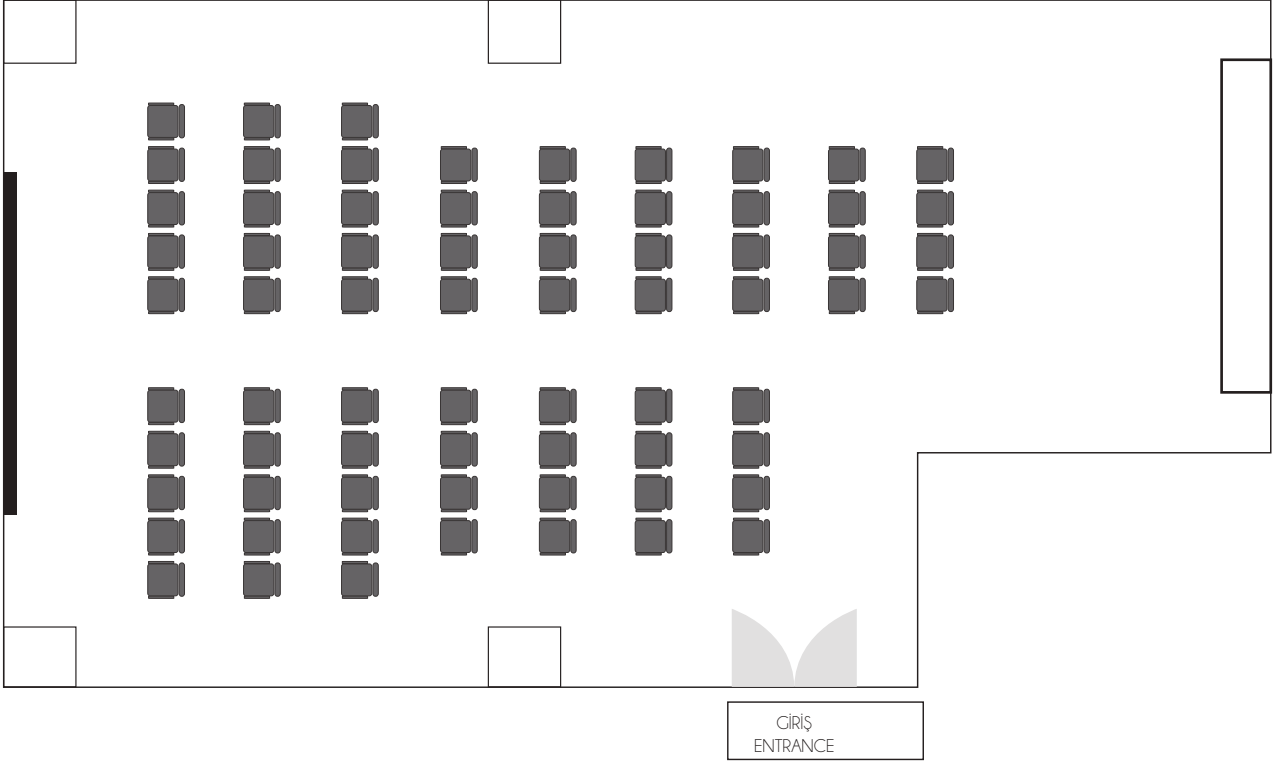

BEŞTEPE SALONU

BEŞTEPE HALL

100 m² 13,7 x 7,3 x 3.2 m

BANKET / BANQUET

 48

 60

BEŞTEPE SALONU

BEŞTEPE HALL

100 m² 13,7 x 7,3 x 3.2 m

SINIF / CLASSROOM

 24

 36

BEŞTEPE SALONU

BEŞTEPE HALL

100 m² 13,7 x 7,3 x 3.2 m

KONFERANS / CONFERENCE