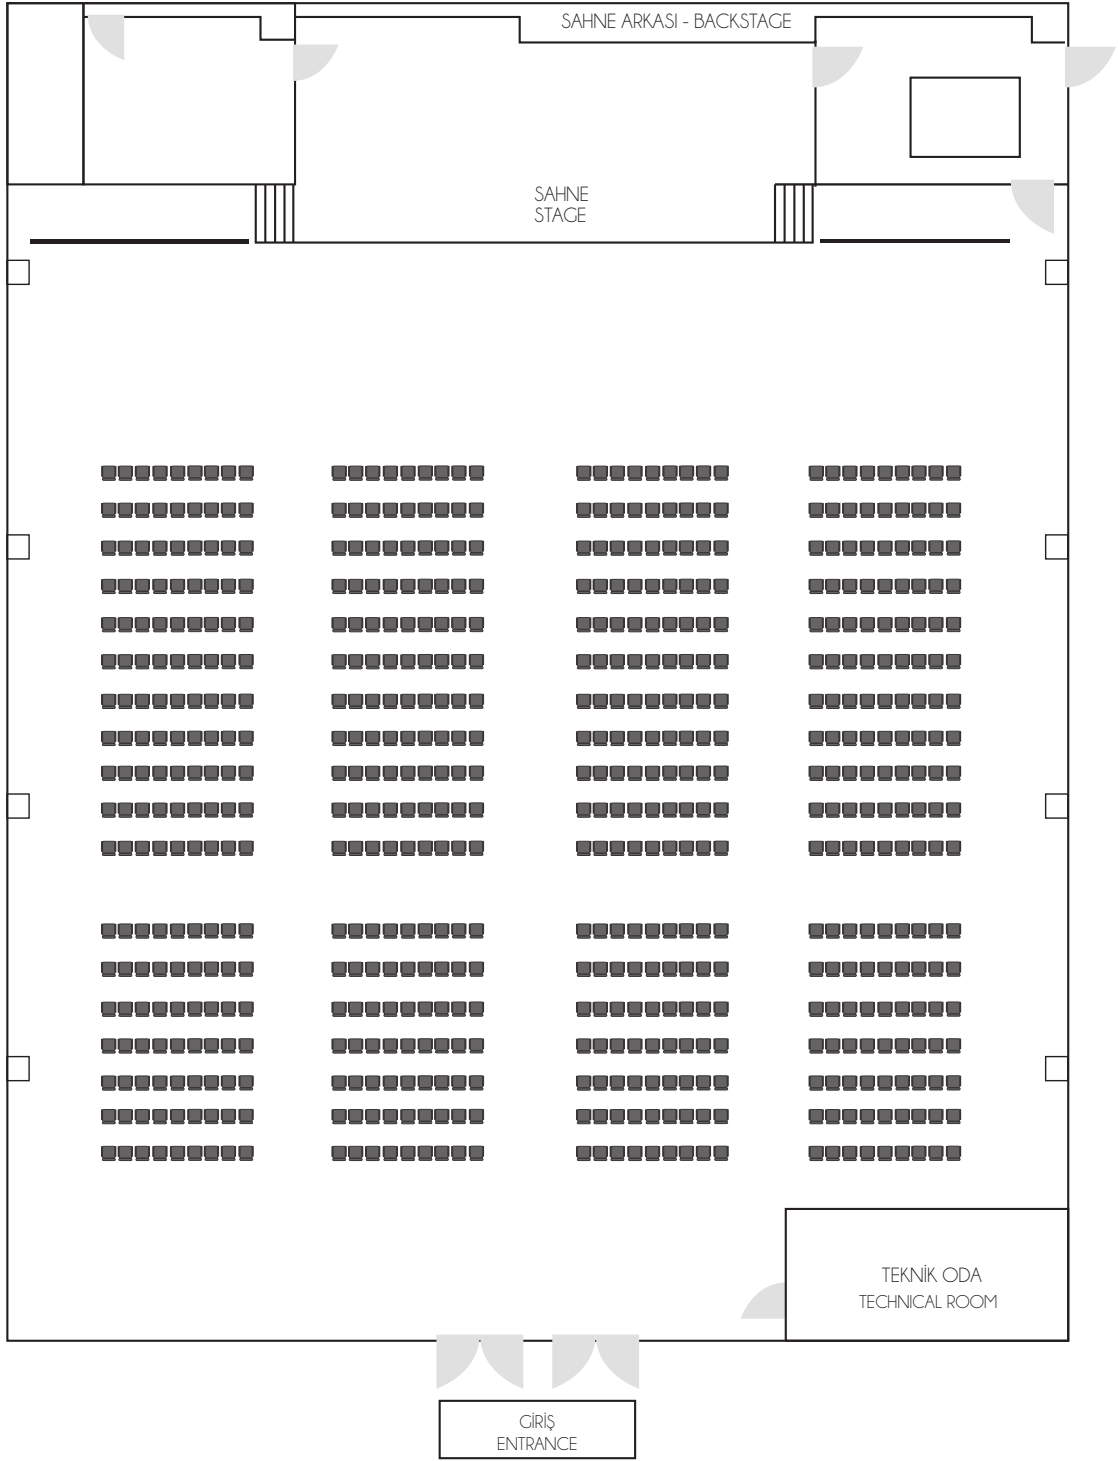

BEŞTEPE SALONU

BEŞTEPE HALL

100 m² 13,7 x 7,3 x 3.2 m

BANKET / BANQUET

 48

 60

BEŞTEPE SALONU

BEŞTEPE HALL

KONFERANS / CONFERENCE

24

AVRASYA SALONU

AVRASYA HALL

51 m² 6,8 x 7,6 x 4,28 m

U-MASA / U - SHAPE TABLE

17

ANKARA BALO SALONU

ANKARA BALL ROOM

730 m² 25,13 x 29 x 4,45 m

BANKET / BANQUET

424

530

636

ANKARA BALO SALONU

ANKARA BALLROOM

730 m² 25,13 x 29 x 4,45 m

SINIF / CLASSROOM

 260

 390

ANKARA BALO SALONU

ANKARA BALLROOM

730 m² 25,13 x 29 x 4,45 m

KONFERANS / CONFERENCE