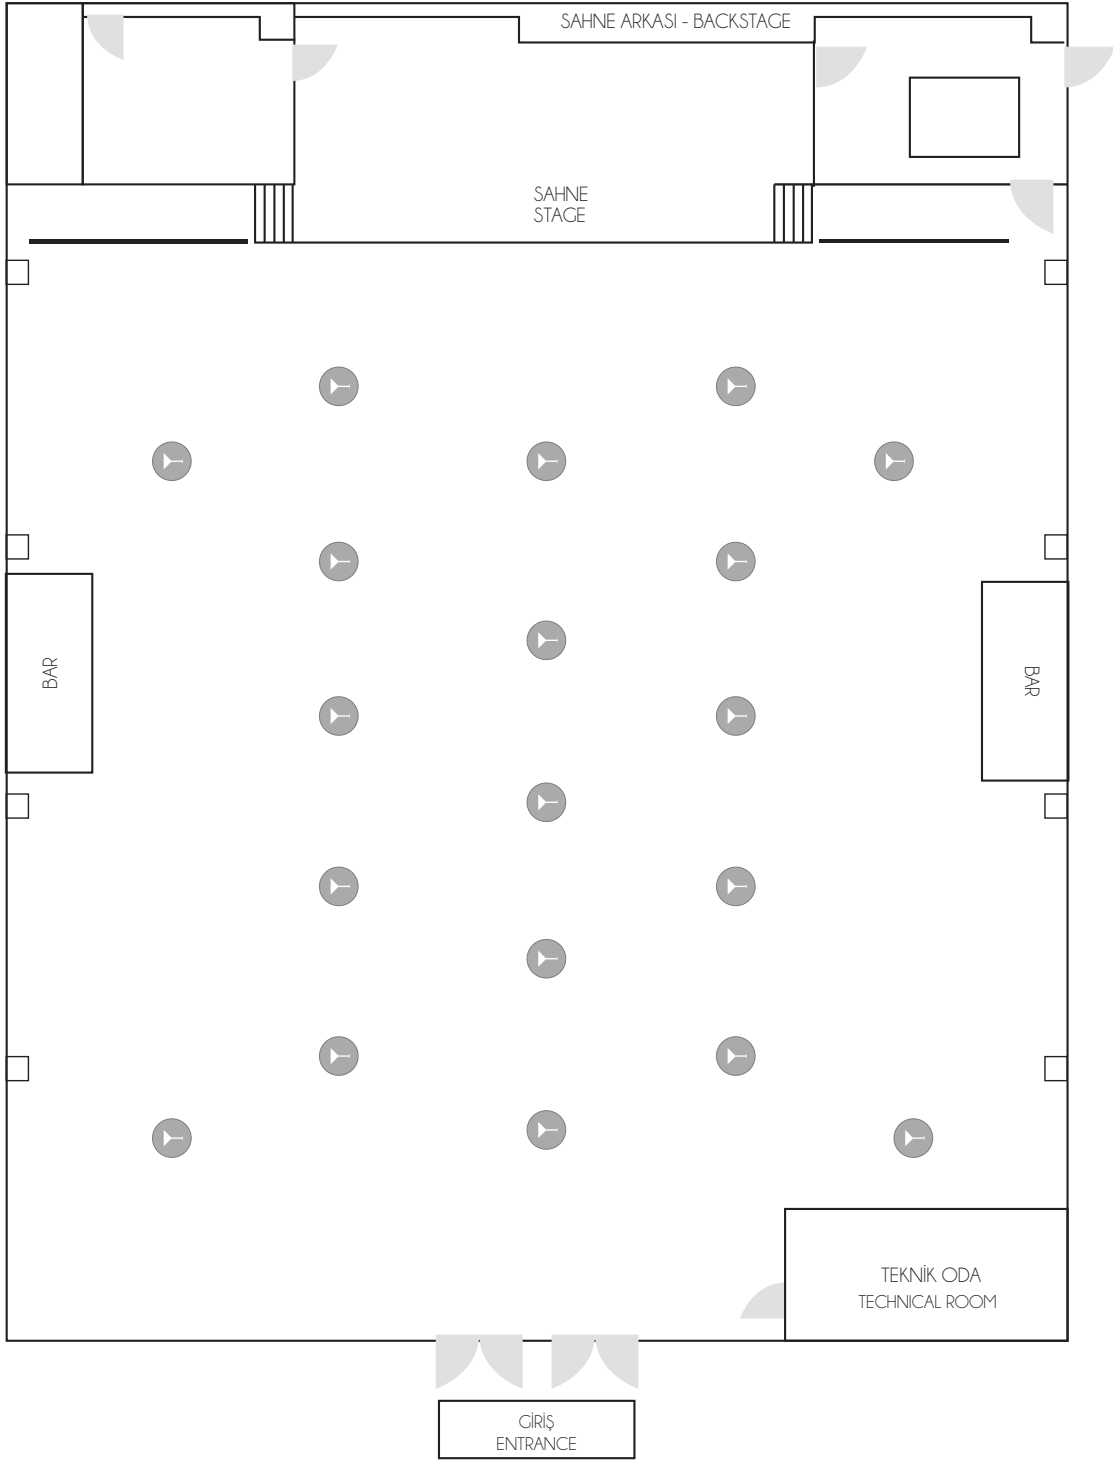

BEŞTEPE SALONU

BEŞTEPE HALL

100 m² 13,7 x 7,3 x 3.2 m

BANKET / BANQUET

 48

 60

BEŞTEPE SALONU

BEŞTEPE HALL

730 m² 25,13 x 29 x 4,45 m

SINIF / CLASSROOM

 260

 390

ANKARA BALO SALONU

ANKARA BALLROOM

730 m² 25,13 x 29 x 4,45 m

KONFERANS / CONFERENCE

648

ANKARA BALO SALONU

ANKARA BALLROOM

730 m² 25,13 x 29 x 4,45 m

U- MASA /U- SHAPE TABLE

U 87

ANKARA BALO SALONU

ANKARA BALLROOM

730 m² 25,13 x 29 x 4,45 m

RESEPSİYON / RECEPTION

1000

GİRİŞ
ENTRANCE

ÇANKAYA SALONU

ÇANKAYA HALL

40 m² 6,5 x 6,1 x 3,3 m

BANKET / BANQUET