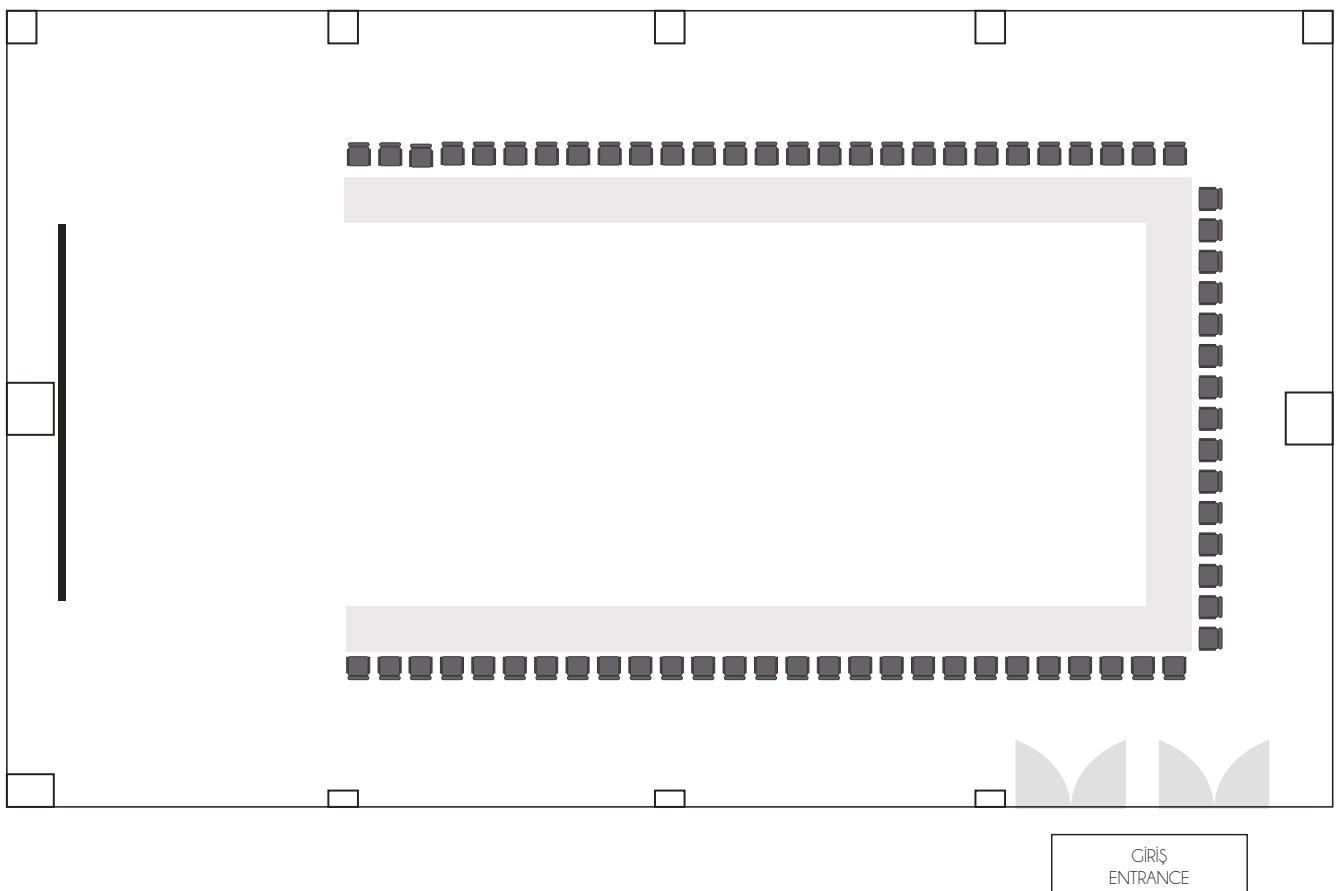

ESENBOĞA 2 TOPLANTI SALONU

ESENBOĞA 2 HALL

320 m² 13,7 x 24,6 x 3,3 m

U- MASA / U- SHAPE TABLE

69