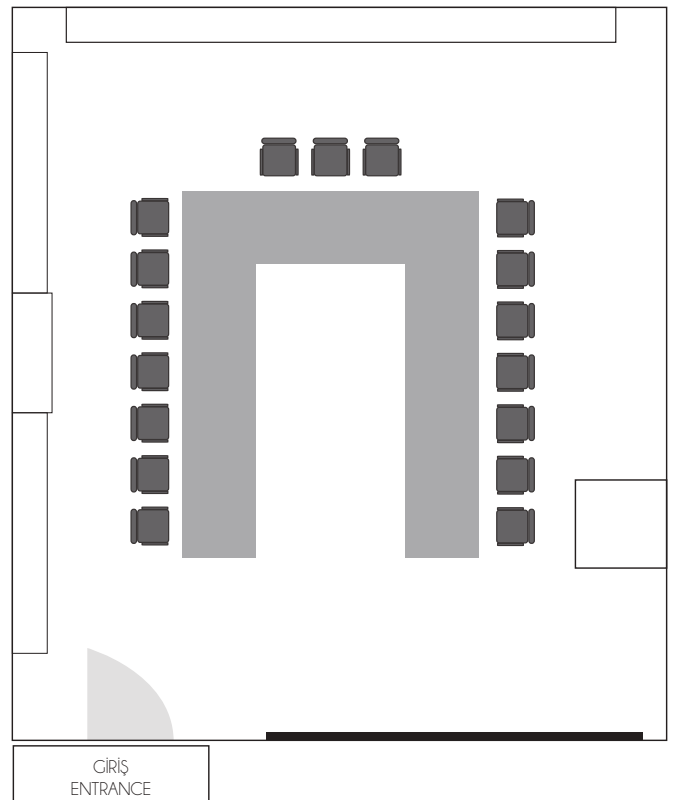

BEŞTEPE SALONU

BEŞTEPE HALL

100 m² 13,7 x 7,3 x 3.2 m

BANKET / BANQUET

 48

 60

BEŞTEPE SALONU

BEŞTEPE HALL

216

SÖĞÜTÖZÜ RESTORAN
SÖĞÜTÖZÜ RESTAURANT
347 m² 12,7 x 27,4 x 3.24 m

RESEPSİYON / RECEPTION
Y300

AVRASYA SALONU

AVRASYA HALL

51 m² 6,8 x 7,6 x 4,28 m

BANKET / BANQUET

24
30

AVRASYA SALONU

AVRASYA HALL

51 m² 6,8 x 7,6 x 4,28 m

SINIF / CLASSROOM

14
18

AVRASYA SALONU

AVRASYA HALL

51 m² 6,8 x 7,6 x 4,28 m

KONFERANS / CONFERENCE

24

AVRASYA SALONU

AVRASYA HALL

51 m² 6,8 x 7,6 x 4,28 m

U-MASA / U - SHAPE TABLE

17

ANKARA BALO SALONU