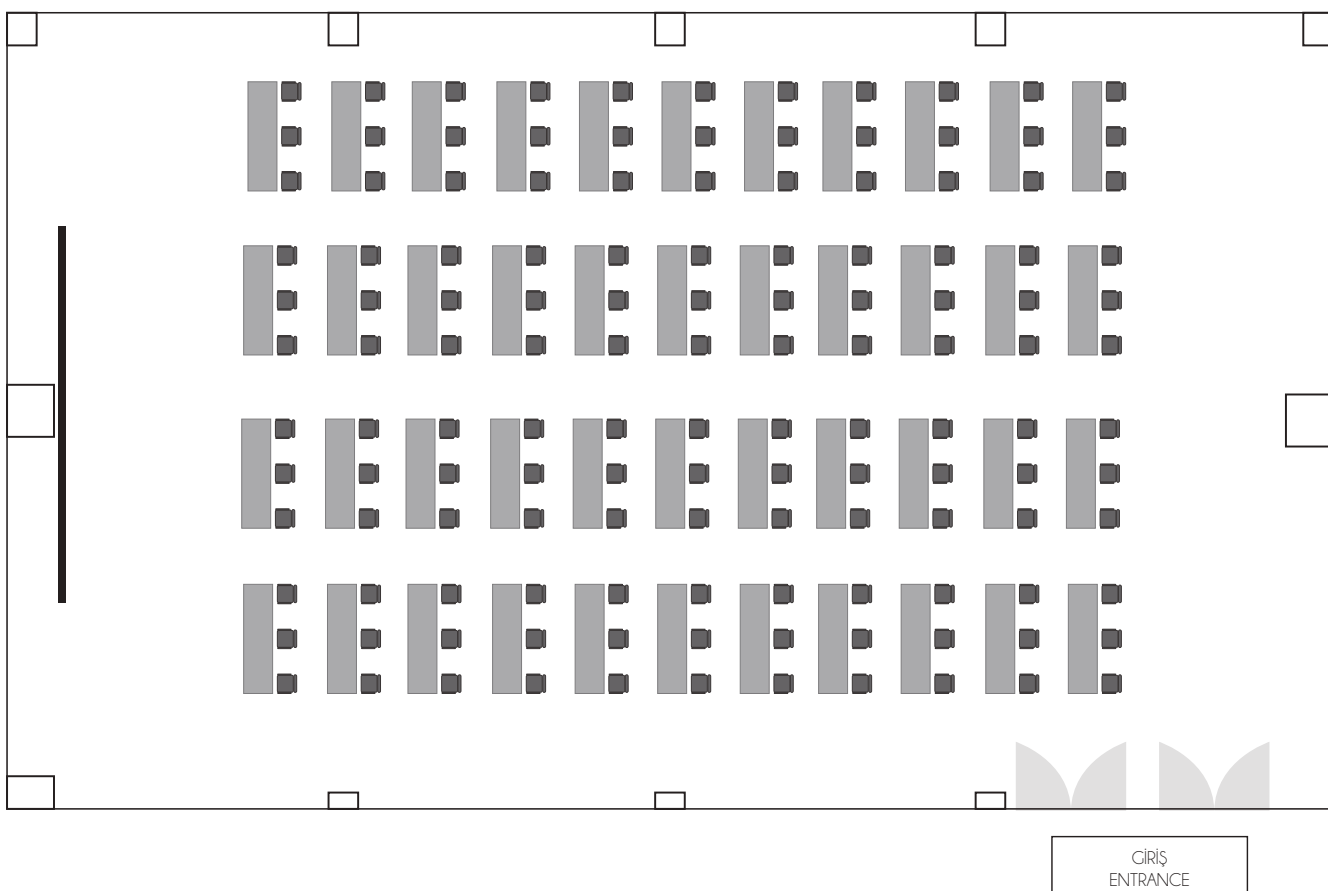

ESENBOĞA 2 HALL

320 m² 13,7 x 24,6 x 3,3 m

BANKET / BANQUET

● 120

● 150

● 180

ESENBOĞA 2 TOPLANTI SALONU

ESENBOĞA 2 HALL