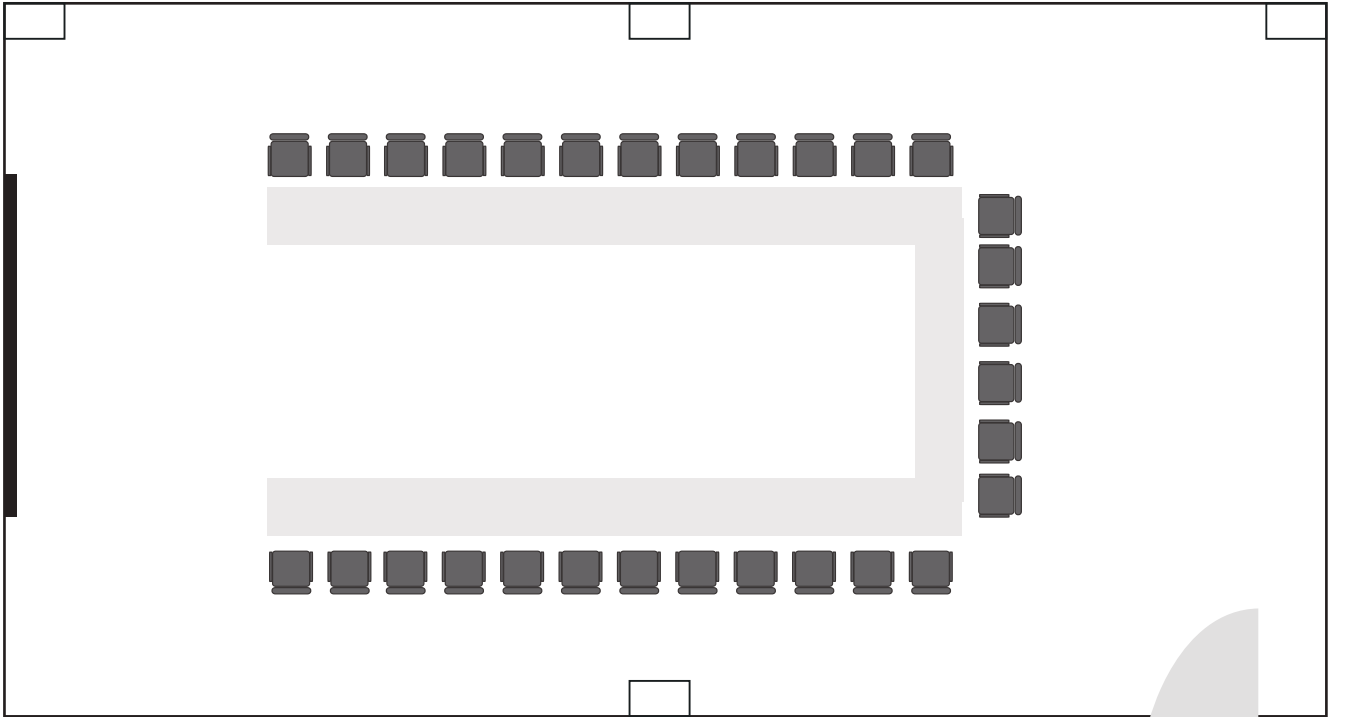

EMEK TOPLANTI SALONU

U-MASA / U- SHAPE TABLE

GIRIŞ
ENTRANCE

EMEK HALL

30

81 m² 6,5 x 6,1 x 3,3 m