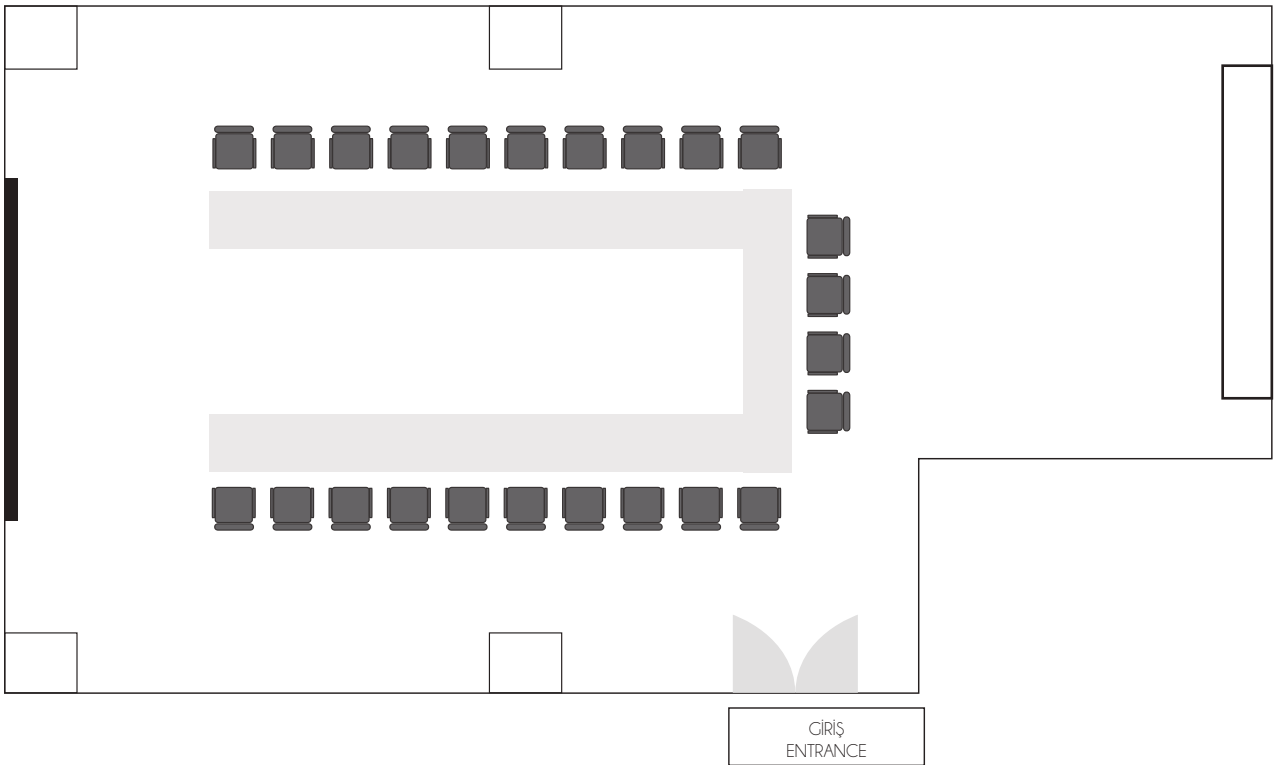

BEŞTEPE SALONU

BEŞTEPE HALL

100 m² 13,7 x 7,3 x 3.2 m

BANKET / BANQUET

 48

 60

BEŞTEPE SALONU

BEŞTEPE HALL

100 m² 13,7 x 7,3 x 3.2 m

SINIF / CLASSROOM

 24

 36

BEŞTEPE SALONU

BEŞTEPE HALL

100 m² 13,7 x 7,3 x 3.2 m

KONFERANS / CONFERENCE

70

BEŞTEPE SALONU

BEŞTEPE HALL

100 m² 13,7 x 7,3 x 3.2 m

U-MASA / U-SHAPE TABLE

24

SÖĞÜTÖZÜ TERAS
SÖĞÜTÖZÜ TERRACE
1037 m² 253 X 41m

BANKET / BANQUET