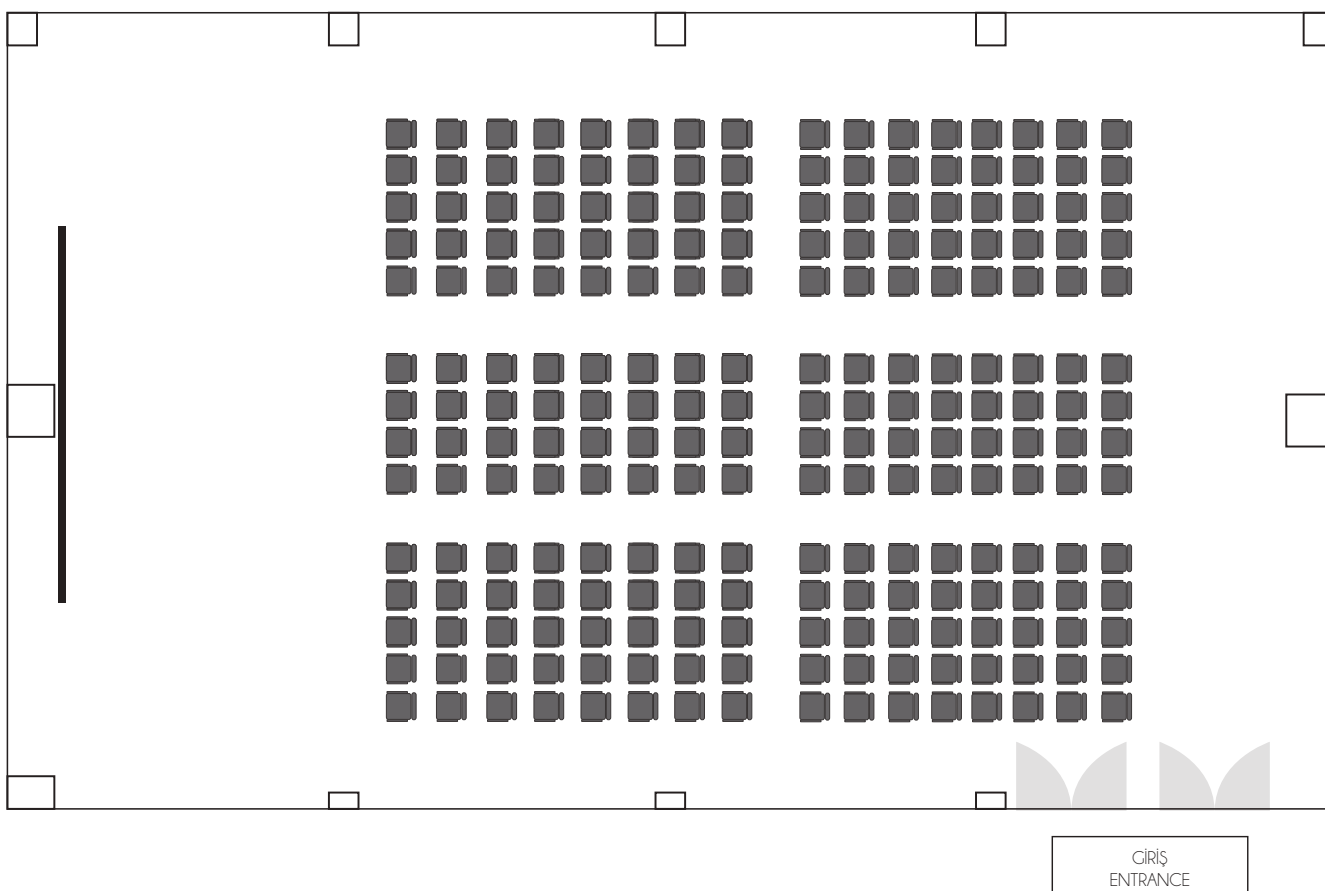

ESENBOĞA 2 TOPLANTI SALONU

ESENBOĞA 2 HALL

320 m² 13,7 x 24,6 x 3,3 m

KONFERANS / CONFERENCE

224