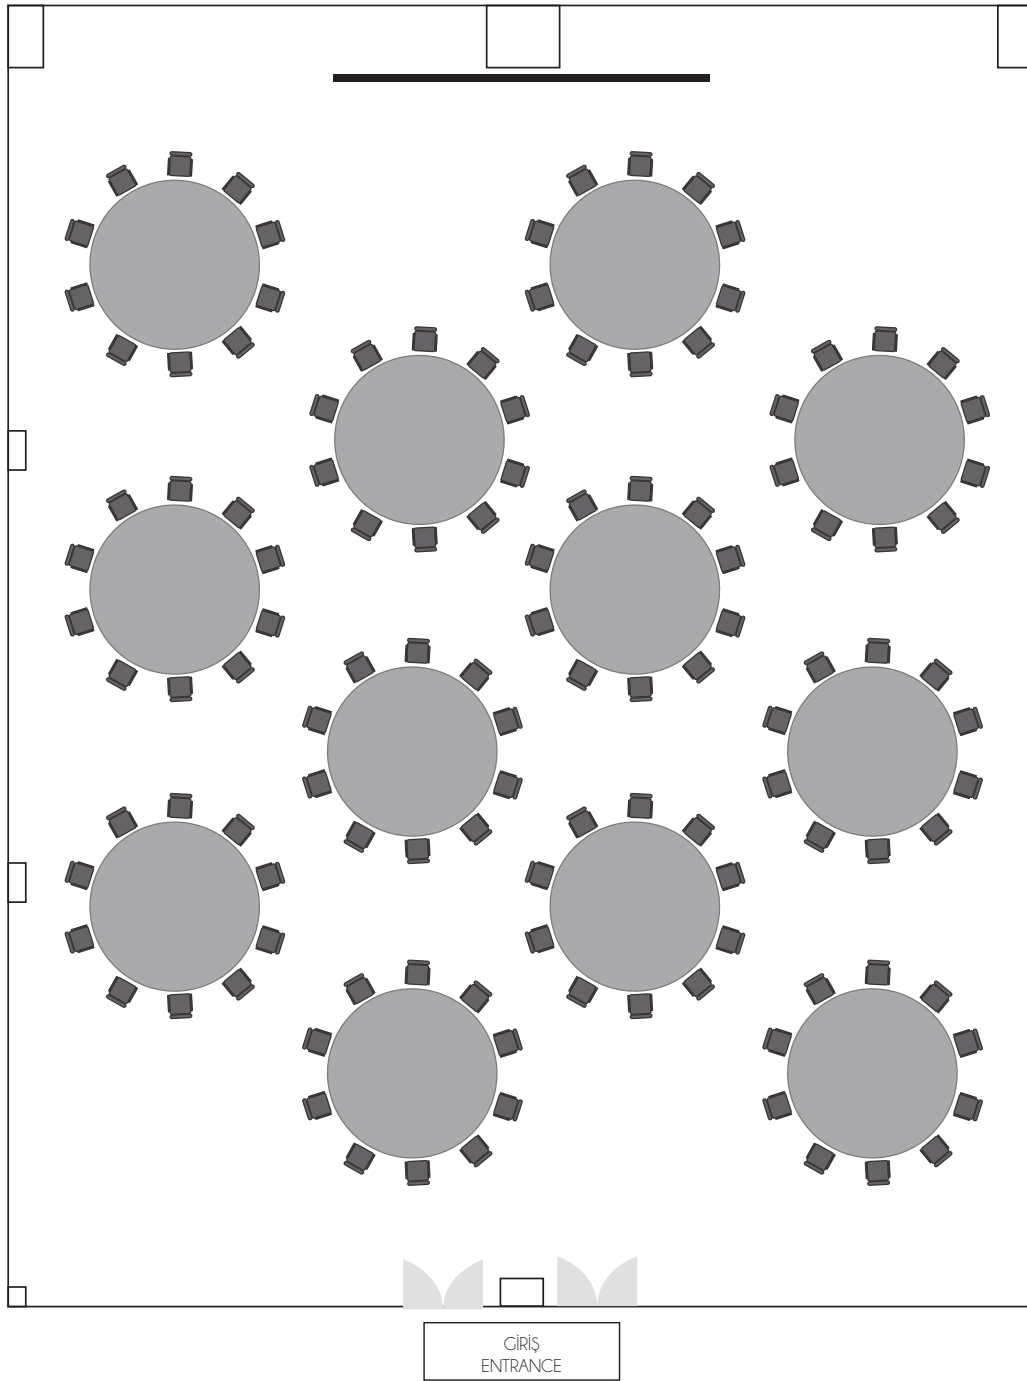

ESENBOĞA 1 TOPLANTI SALONU
ESENBOĞA 1 HALL

250 m² 13,36 x 18,78 x 3,3 m

BANKET / BANQUET

96

120