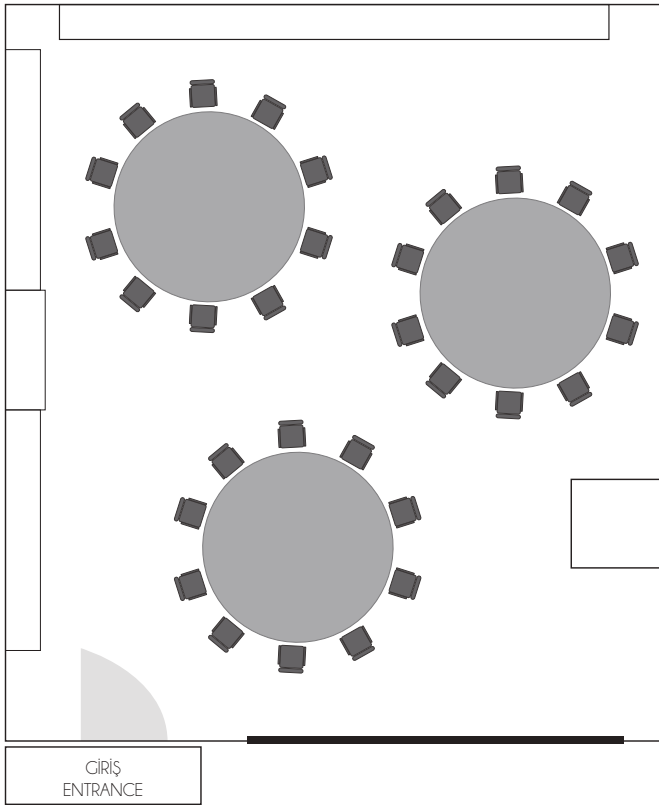

U - MASA
U - SHAPE TABLE

40

SÖĞÜTÖZÜ RESTORAN

SÖĞÜTÖZÜ RESTAURANT

347 m² 12,7 x 27,4 x 3.24 m

BANKET / BANQUET

144

180

216

SÖĞÜTÖZÜ RESTORAN
SÖĞÜTÖZÜ RESTAURANT
347 m² 12,7 x 27,4 x 3.24 m

RESEPSİYON / RECEPTION
Y300

AVRASYA SALONU

AVRASYA HALL

51 m² 6,8 x 7,6 x 4,28 m

BANKET / BANQUET

24
30