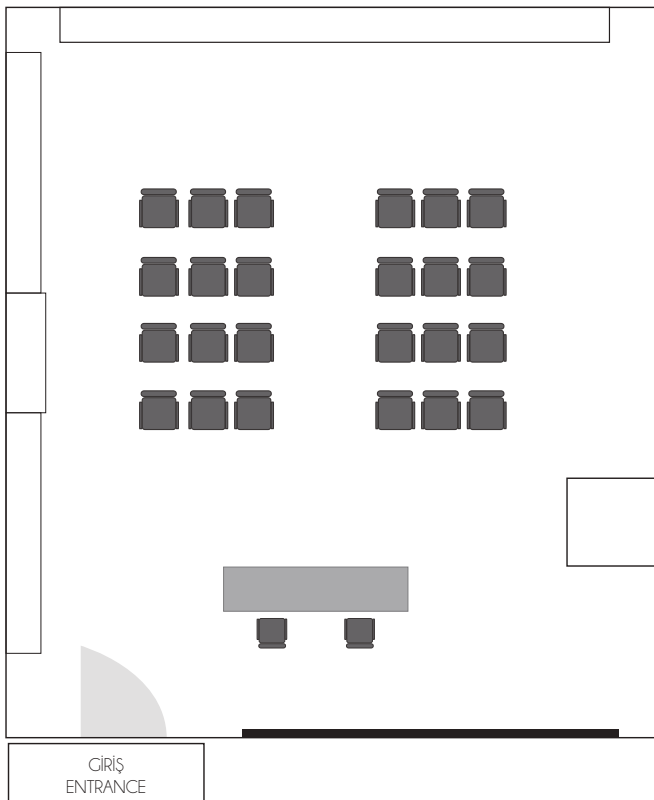

BEŞTEPE SALONU

BEŞTEPE HALL

100 m² 13,7 x 7,3 x 3.2 m

BANKET / BANQUET

 48

 60

BEŞTEPE SALONU

BEŞTEPE HALL

216

SÖĞÜTÖZÜ RESTORAN
SÖĞÜTÖZÜ RESTAURANT
347 m² 12,7 x 27,4 x 3.24 m

RESEPSİYON / RECEPTION
Y300

AVRASYA SALONU

AVRASYA HALL

51 m² 6,8 x 7,6 x 4,28 m

BANKET / BANQUET

24
30

AVRASYA SALONU

AVRASYA HALL

51 m² 6,8 x 7,6 x 4,28 m

SINIF / CLASSROOM

14
18

AVRASYA SALONU

AVRASYA HALL

51 m² 6,8 x 7,6 x 4,28 m

KONFERANS / CONFERENCE

24

AVRASYA SALONU

AVRASYA HALL

51 m² 6,8 x 7,6 x 4,28 m

U-MASA / U - SHAPE TABLE

17

ANKARA BALO SALONU