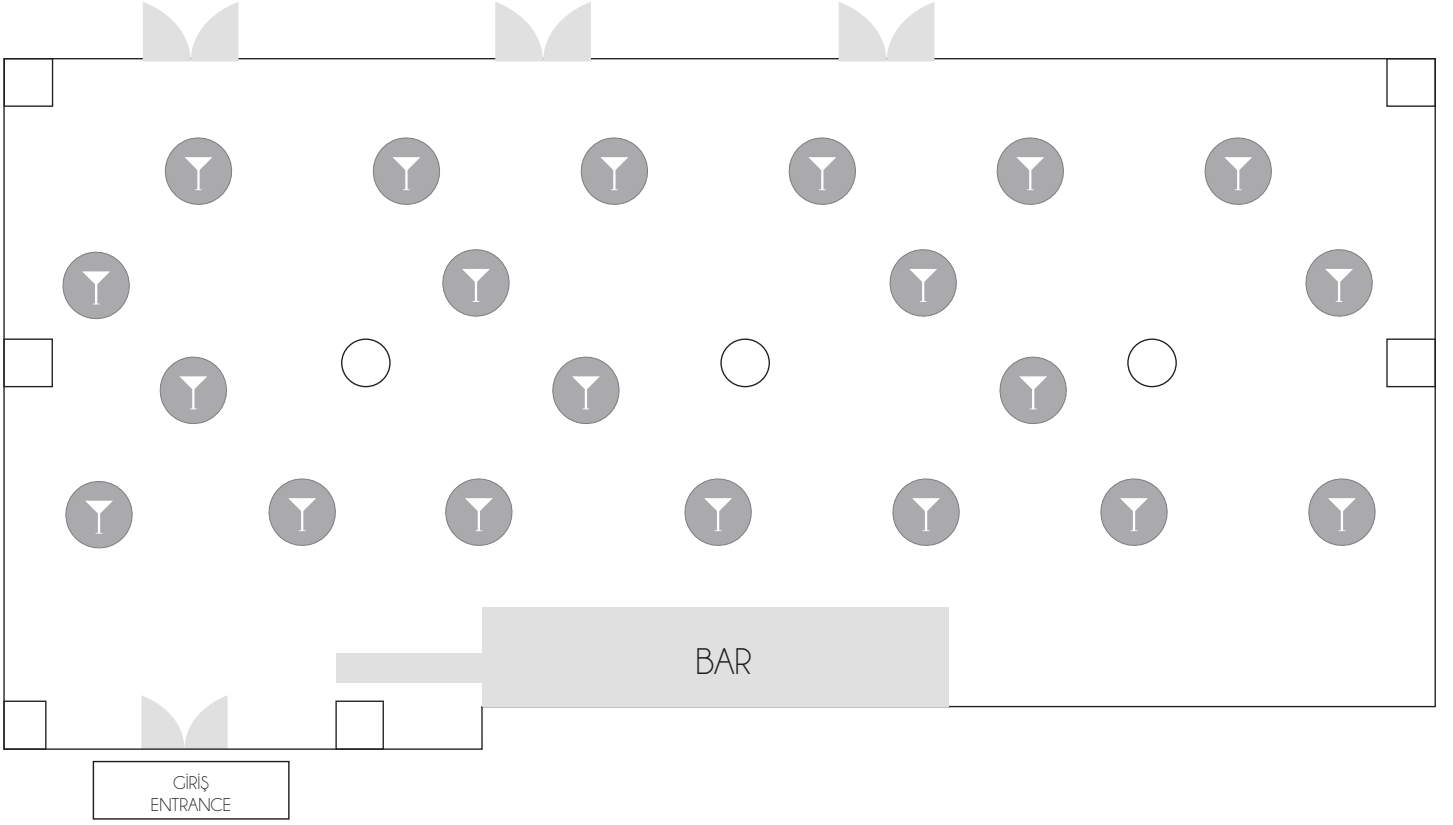

U - MASA
U - SHAPE TABLE

40

SÖĞÜTÖZÜ RESTORAN

SÖĞÜTÖZÜ RESTAURANT

347 m² 12,7 x 27,4 x 3.24 m

BANKET / BANQUET

144

180

216

SÖĞÜTÖZÜ RESTORAN
SÖĞÜTÖZÜ RESTAURANT
347 m² 12,7 x 27,4 x 3.24 m

RESEPSİYON / RECEPTION
Y300

AVRASYA SALONU

AVRASYA HALL

51 m² 6,8 x 7,6 x 4,28 m

BANKET / BANQUET

24
30