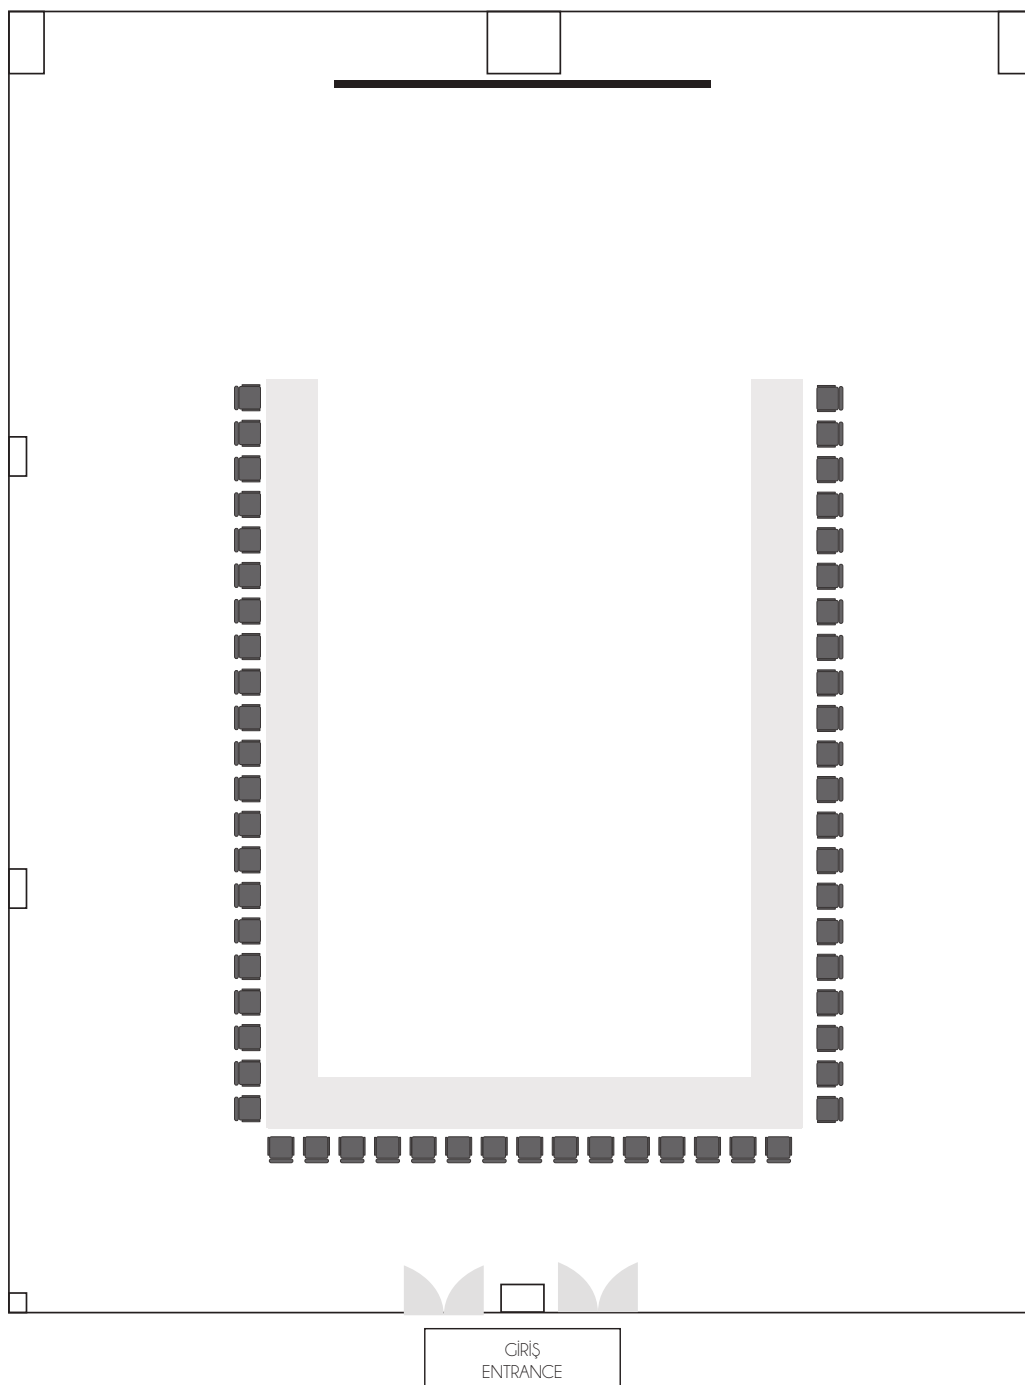

BEŞTEPE SALONU

BEŞTEPE HALL

100 m² 13,7 x 7,3 x 3.2 m

BANKET / BANQUET

 48

 60

BEŞTEPE SALONU

BEŞTEPE HALL

100 m² 13,7 x 7,3 x 3.2 m

SINIF / CLASSROOM

 24

 36

BEŞTEPE SALONU

BEŞTEPE HALL

100 m² 13,7 x 7,3 x 3.2 m

KONFERANS / CONFERENCE

 96

 120

ESENBOĞA 1 TOPLANTI SALONU
 ESENBOĞA 1 HALL

250 m² 13,36 x 18,78 x 3,3 m

SINIF / CLASSROOM

 80
 120

ESENBOĞA 1 TOPLANTI SALONU
ESENBOĞA 1 HALL

250 m² 13,36 x 18,78 x 3,3 m

KONFERANS / CONFERENCE

 160

ESENBOĞA 1 TOPLANTI SALONU
ESENBOĞA 1 HALL

250 m² 13,36 x 18,78 x 3,3 m

U-MASA / U- SHAPE TABLE

U 57

GİRİŞ
ENTRANCE

ESENBOĞA 2 TOPLANTI SALONU